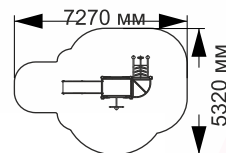

- 2 О компании
- 3 Приоритеты и преимущества компании
- 4 Содержание
- 57 Портфолио, дизайн-проекты
- 59 Партнеры

1-012

длина 10000 мм
ширина 7000 мм
высота 6000 мм

1-013

длина 8000 мм
ширина 8000 мм
высота 4000 мм

1-015

длина 9800 мм
ширина 8600 мм
высота 5000 мм

1-019

длина 6560 мм
ширина 5840 мм
высота 4430 мм

1-021

длина 3770 мм
ширина 1820 мм
высота 2050 мм

1-025

длина 8050 мм
ширина 4050 мм

1-026

длина 8000 мм
ширина 8000 мм
высота 4000 мм

ИГРОВЫЕ КОМПЛЕКСЫ

Production company
Made in Russia
www.sport-masterfibre.ru

play

1-029

длина 10300 мм
ширина 10200 мм
высота 3500 мм

1-045