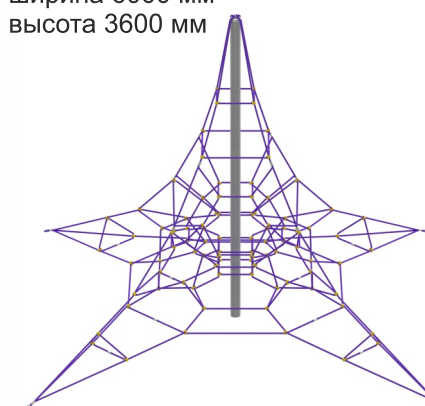

4-049

длина 25800 мм
ширина 2000 мм
высота 2870 мм

КАНАТНАЯ ДОРОГА

БАТУТЫ

4-144

4-195

длина 7500 мм
ширина 6495 мм
высота 1550 мм

КАНАТНЫЕ КОНСТРУКЦИИ ВЕРШИНЫ

Production company
Made in Russia
www.sport-masterfibre.ru

play

4-058

длина 4010 мм
ширина 3480 мм
высота 2460 мм

4-145

длина 5800 мм
ширина 5800 мм
высота 3000 мм

4-146

длина 4600 мм
ширина 4600 мм
высота 2800 мм

4-147

длина 6000 мм
ширина 6000 мм
высота 3600 мм

4-148

длина 7130 мм
ширина 7130 мм
высота 4000 мм

4-149

длина 7070 мм
ширина 7070 мм
высота 3000 мм

4-150

длина 3600 мм
ширина 3600 мм
высота 2900 мм