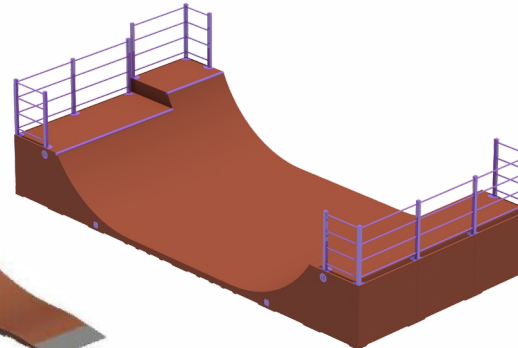

ОБОРУДОВАНИЕ ДЛЯ СКЕЙТ И ВМХ ПАРКОВ

Production company
Made in Russia
www.sport-masterfibre.ru

25-033

длина 4000 мм
ширина 57 мм
высота 350 мм

25-034

длина 14600 мм
ширина 1800 мм
высота 610 мм

25-035

длина 8820 мм
ширина 4370 мм
высота 2590 мм