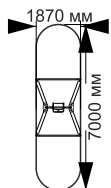

длина 13394 мм
ширина 11193 мм
высота 2770 мм

4-210

длина 8705 мм
ширина 2705 мм
высота 2570 мм

5-007

длина 2100 мм
ширина 2000 мм
высота 2100 мм

«Шахматы»

5-008

длина 5950 мм
ширина 4000 мм
высота 3300 мм

5-022

длина 2100 мм
ширина 2070 мм
высота 2040 мм

5-029

длина 1330 мм
ширина 1320 мм
высота 1650 мм

КАЧЕЛИ

Production company
Made in Russia
www.sport-masterfibre.ru

play

6-003

длина 1870 мм
ширина 2220 мм
высота 2250 мм

6-006

длина 2840 мм
ширина 2990 мм
высота 2450 мм

6-007

длина 2840 мм
ширина 2990 мм
высота 2450 мм

6-008

длина 1870 мм
ширина 2220 мм
высота 2250 мм

6-009