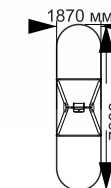

длина 13394 мм
ширина 11193 мм
высота 2770 мм

4-210

длина 8705 мм
ширина 2705 мм
высота 2570 мм

5-007

длина 2100 мм
ширина 2000 мм
высота 2100 мм

«Шахматы»

5-008

длина 5950 мм
ширина 4000 мм
высота 3300 мм

5-022

длина 2100 мм
ширина 2070 мм
высота 2040 мм

5-029

длина 1330 мм
ширина 1320 мм
высота 1650 мм

КАЧЕЛИ

Production company
Made in Russia
www.sport-masterfibre.ru

play

6-003

длина 1870 мм
ширина 2220 мм
высота 2250 мм

6-006

длина 2840 мм
ширина 2990 мм
высота 2450 мм

6-007

длина 2840 мм
ширина 2990 мм
высота 2450 мм

6-008

длина 1870 мм
ширина 2220 мм
высота 2250 мм

6-009

длина 3520 мм
ширина 2220 мм
высота 2250 мм

6-011

длина 2800 мм
ширина 2800 мм
высота 3000 мм

6-012

длина 4700 мм
ширина 2990 мм
высота 2450 мм

6-015

длина 3520 мм
ширина 2220 мм
высота 3050 мм

6-016