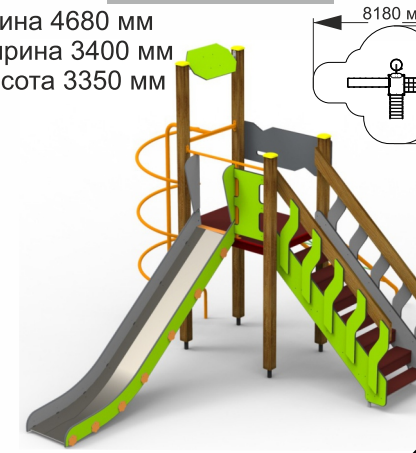

38-032

длина 7460 мм
ширина 7050 мм
высота 3700 мм

38-033

длина 3900 мм
ширина 1500 мм
высота 2620 мм

38-036

длина 4680 мм
ширина 3400 мм
высота 3350 мм

www.sport-masterfibre.ru

ГОЛОВОЛОМКИ КАНАТНЫЕ КОНСТРУКЦИИ КАНАТНЫЕ ДОРОГИ, БАТУТЫ

2-004

длина 850 мм
ширина 115 мм
высота 1200 мм

2-005

длина 1100 мм
ширина 115 мм
высота 1500 мм

2-038

длина 1500 мм
ширина 130 мм
высота 1500 мм

2-039

длина 1200 мм
ширина 115 мм
высота 850 мм