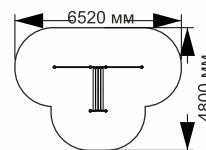

21-077

длина 3520 мм
ширина 1800 мм
высота 2600 мм