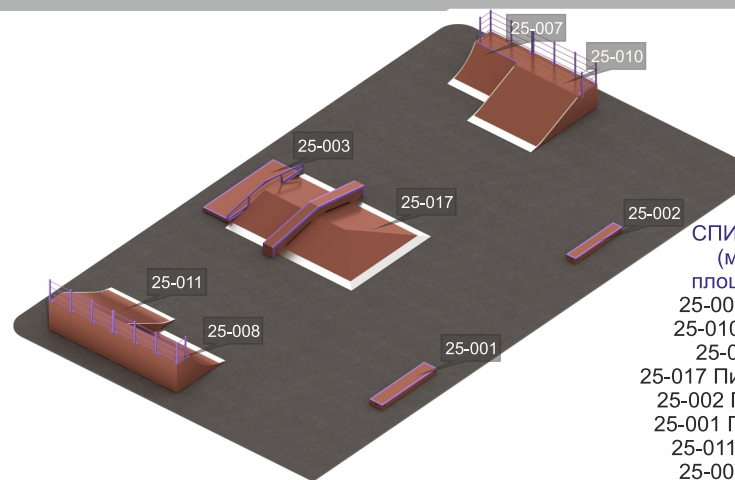

1. **СПИСОК ОБОРУДОВАНИЯ**
   (минимальный размер площадки 29000*17000 мм)
- 25-007 Радиус 1200 мм - 1 шт.
  - 25-010 Разгонка 1200мм - 1 шт.
  - 25-003 Менуал бокс - 1 шт.
  - 25-017 Пирамида с фанбоксом - 1 шт.
  - 25-002 Грайнд бокс 3500мм - 1 шт.
  - 25-001 Грайнд бокс 3000 мм - 1 шт.
  - 25-011 Разгонка 1500 мм - 1 шт.
  - 25-008 Радиус 1500 мм - 1 шт.