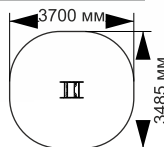

8-005

длина 700 мм
ширина 485 мм
высота 750 мм

«Панда»