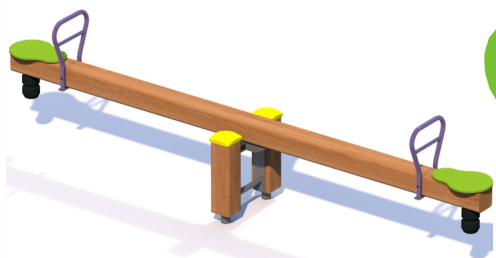

длина 1570 мм
ширина 554 мм
высота(полотна)
1000 мм

13-019

ширина 554 мм
высота(полотна)
1700 мм

КАЧАЛКИ

Production company
Made in Russia
www.sport-masterfibre.ru

play

8-001

длина 2530 мм
ширина 410 мм
высота 670 мм