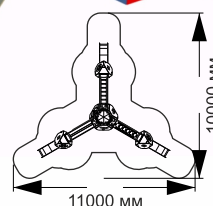

длина 3780 мм
ширина 2560 мм
высота 2770 мм

1-059

длина 4430 мм
ширина 3570 мм
высота 2270 мм

1-061

длина 7570 мм
ширина 6610 мм
высота 4030 мм

1-063

длина 6640 мм
ширина 3800 мм
высота 3510 мм

1-064

длина 8500 мм
ширина 3000 мм
высота 3600 мм

1-074

длина 8000 мм
ширина 2240 мм
высота 3200 мм

1-078

длина 6680 мм
ширина 5350 мм
высота 3630 мм

1-080

длина 2960 мм
ширина 2760 мм
высота 2520 мм

1-082

длина 8000 мм
ширина 7000 мм
высота 2100 мм

1-091

длина 6000 мм
ширина 4000 мм
высота 5500 мм

ИГРОВЫЕ КОМПЛЕКСЫ

Production company
Made in Russia
www.sport-masterfibre.ru

1-092

длина 6400 мм
ширина 3700 мм
высота 3000 мм

1-093

длина 3300 мм
ширина 2500 мм
высота 1800 мм

1-101

длина 4420 мм
ширина 4080 мм
высота 3760 мм

2-003

длина 5640 мм
ширина 2220 мм
высота 1770 мм

3-004

длина 7480 мм
ширина 7160 мм
высота 5000 мм