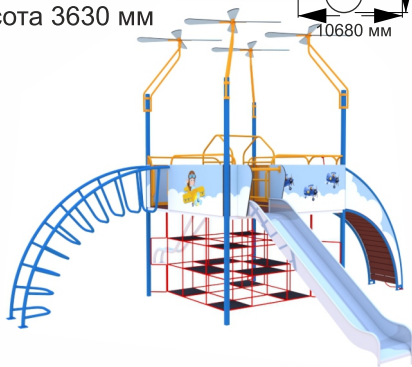

длина 8500 мм
ширина 3000 мм
высота 3600 мм

1-074

длина 8000 мм
ширина 2240 мм
высота 3200 мм

1-078

длина 6680 мм
ширина 5350 мм
высота 3630 мм

1-080

длина 2960 мм
ширина 2760 мм
высота 2520 мм

1-082

длина 8000 мм
ширина 7000 мм
высота 2100 мм

1-091

длина 6000 мм
ширина 4000 мм
высота 5500 мм

ИГРОВЫЕ КОМПЛЕКСЫ

Production company
Made in Russia
www.sport-masterfibre.ru

1-092

длина 6400 мм
ширина 3700 мм
высота 3000 мм