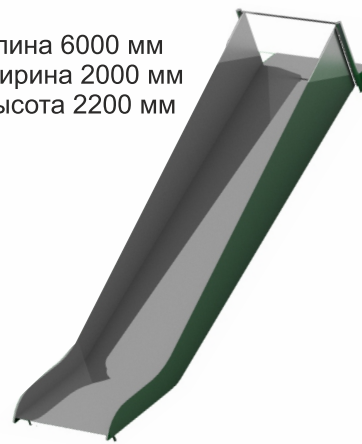

13-017

длина 6000 мм
ширина 2000 мм
высота 2200 мм