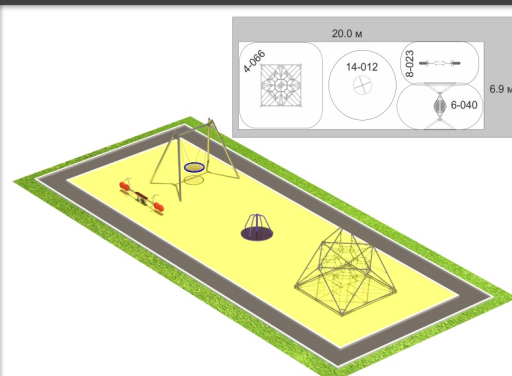

ПОРТФОЛИО ДИЗАЙН-ПРОЕКТЫ

Production company
Made in Russia
www.sport-masterfibre.ru