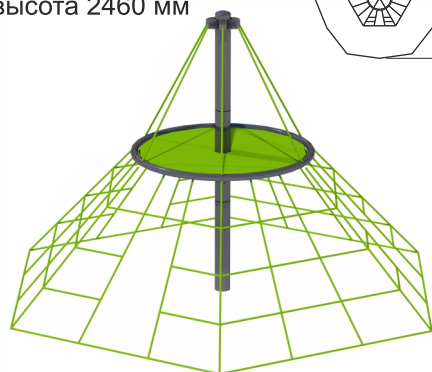

2-004

длина 850 мм
ширина 115 мм
высота 1200 мм

2-005

длина 1100 мм
ширина 115 мм
высота 1500 мм

2-038

длина 1500 мм
ширина 130 мм
высота 1500 мм

2-039

длина 1200 мм
ширина 115 мм
высота 850 мм

4-049

длина 25800 мм
ширина 2000 мм
высота 2870 мм

КАНАТНАЯ ДОРОГА

БАТУТЫ

4-144

4-195

длина 7500 мм
ширина 6495 мм
высота 1550 мм

КАНАТНЫЕ КОНСТРУКЦИИ ВЕРШИНЫ

Production company
Made in Russia
www.sport-masterfibre.ru

play

4-058

длина 4010 мм
ширина 3480 мм
высота 2460 мм

4-145

длина 5800 мм
ширина 5800 мм
высота 3000 мм

4-146

длина 4600 мм
ширина 4600 мм
высота 2800 мм