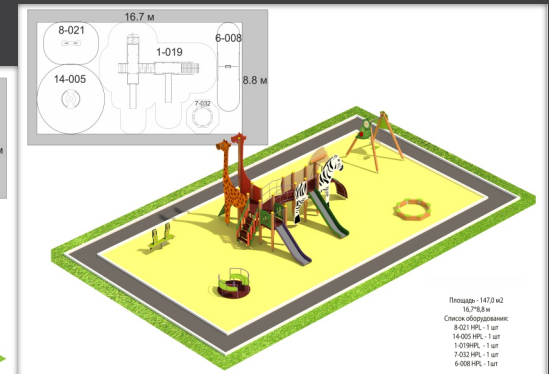

ПОРТФОЛИО ДИЗАЙН-ПРОЕКТЫ

Production company
Made in Russia
www.sport-masterfibre.ru