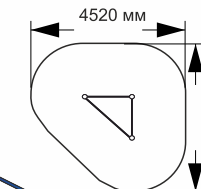

18-026

длина 5380 мм
ширина 1240 мм
высота 1730 мм

«Симулятор Скейтборда»

Варианты соединения
элементов воркауты:

- хомуты

- втулки

21-001

длина 2100 мм
ширина 600 мм
высота 1175 мм

21-002

длина 4340 мм
ширина 89 мм
высота 1300 мм

21-003

длина 2120 мм
ширина 835 мм
высота 650 мм

21-004

длина 4100 мм
ширина 695 мм
высота 1500 мм

21-005

длина 2089 мм
ширина 695 мм
высота 1500 мм

21-006

длина 2650 мм
ширина 2650 мм
высота 1500 мм

21-007

длина 1520 мм
ширина 1330 мм
высота 2600 мм

21-008

длина 1510 мм
ширина 1510 мм
высота 2600 мм

21-009

длина 2820 мм
ширина 2550 мм
высота 2600 мм