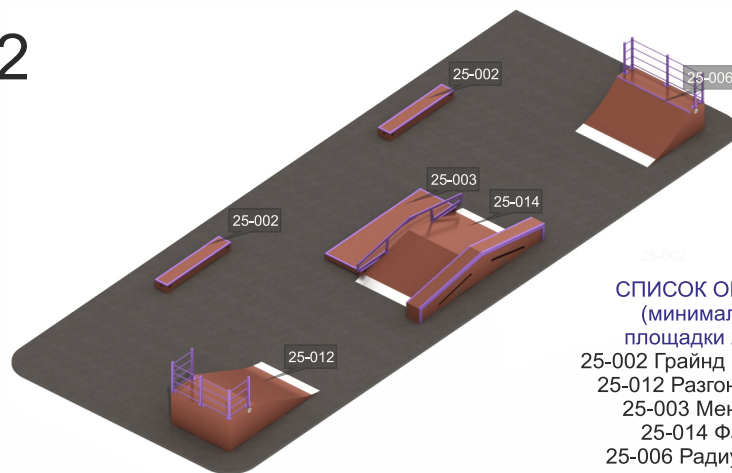

№1

1. **СПИСОК ОБОРУДОВАНИЯ**
   (минимальный размер площадки 29500*15000 мм)
- 25-007 Радиус 1200 мм - 1 шт.
  - 25-004 Бокс с рейлом - 1 шт.
  - 25-005 Стрит бенк - 1 шт.
  - 25-017 Пирамида с фанбоксом мм - 1 шт.
  - 25-010 Разгонка 1200 мм - 1 шт.
  - 25-009 Радиус 2000 мм - 1 шт.

№2

1. **СПИСОК ОБОРУДОВАНИЯ**
   (минимальный размер площадки 24500*9500мм)
- 25-002 Грайнд бокс 3500мм - 2 шт.
  - 25-012 Разгонка 1200мм - 1 шт.
  - 25-003 Менуал бокс - 1 шт.
  - 25-014 Фанбокс - 1 шт.
  - 25-006 Радиус 1000мм - 1 шт.

№3