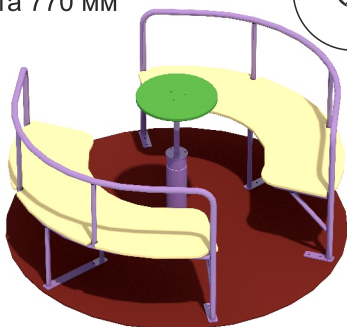

8-035

длина 850 мм
ширина 280 мм
высота 750 мм

8-040

длина 700 мм
ширина 485 мм
высота 750 мм

КАРУСЕЛИ

Production company
Made in Russia
www.sport-masterfibre.ru

play

14-005

длина 1490 мм
ширина 1490 мм
высота 770 мм

14-006

длина 1490 мм
ширина 1490 мм
высота 600 мм

14-008

длина 1540 мм
ширина 1540 мм
высота 810 мм

14-012

длина 1490 мм
ширина 1490 мм
высота 800 мм

14-017