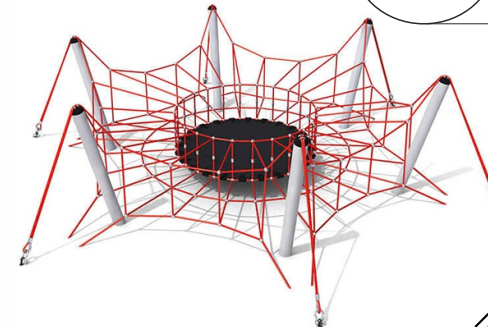

2-004

длина 850 мм
ширина 115 мм
высота 1200 мм

2-005

длина 1100 мм
ширина 115 мм
высота 1500 мм

2-038

длина 1500 мм
ширина 130 мм
высота 1500 мм

2-039

длина 1200 мм
ширина 115 мм
высота 850 мм

4-049

длина 25800 мм
ширина 2000 мм
высота 2870 мм

КАНАТНАЯ ДОРОГА

БАТУТЫ

4-144

4-195

длина 7500 мм
ширина 6495 мм
высота 1550 мм

КАНАТНЫЕ КОНСТРУКЦИИ ВЕРШИНЫ

Production company
Made in Russia
www.sport-masterfibre.ru

play

4-058

длина 4010 мм
ширина 3480 мм
высота 2460 мм

4-145

длина 5800 мм
ширина 5800 мм
высота 3000 мм

4-146

длина 4600 мм
ширина 4600 мм
высота 2800 мм