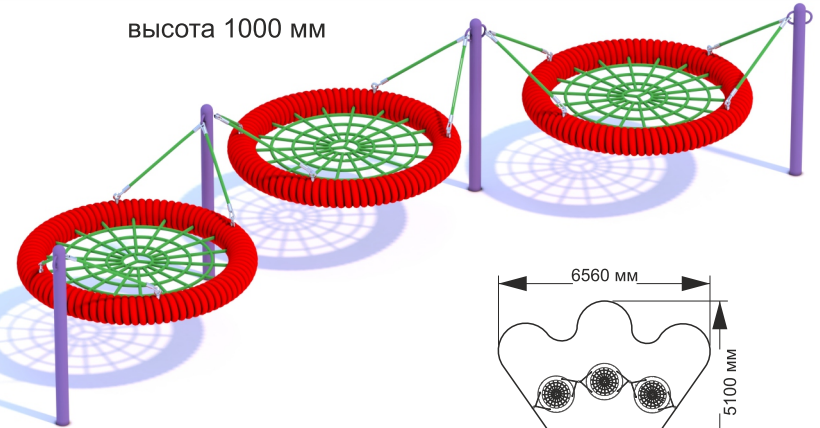

Подвес
«Гнездо»

длина 1050 мм
ширина 1050 мм
высота 120 мм

Подвес
«Карапуз»

длина 440 мм
ширина 287 мм
высота 235 мм

6-049

высота 1000 мм

Подвес
«Гибкий»

длина 650 мм
ширина 150 мм
высота 7 мм