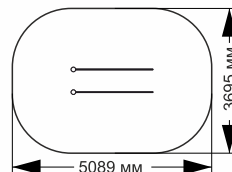

18-026

длина 5380 мм
ширина 1240 мм
высота 1730 мм

«Симулятор Скейтборда»

Варианты соединения
элементов воркауты:

- хомуты

- втулки

21-001

длина 2100 мм
ширина 600 мм
высота 1175 мм

21-002

длина 4340 мм
ширина 89 мм
высота 1300 мм

21-003

длина 2120 мм
ширина 835 мм
высота 650 мм

21-004

длина 4100 мм
ширина 695 мм
высота 1500 мм

21-005

длина 2089 мм
ширина 695 мм
высота 1500 мм