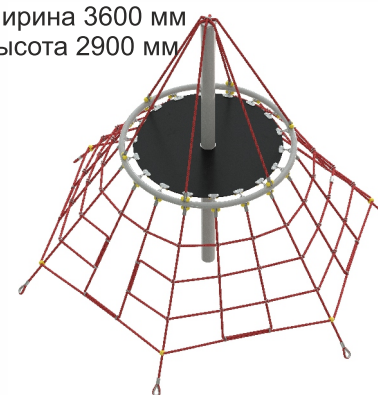

Production company
Made in Russia
www.sport-masterfibre.ru

play

4-058

длина 4010 мм
ширина 3480 мм
высота 2460 мм

4-145

длина 5800 мм
ширина 5800 мм
высота 3000 мм

4-146

длина 4600 мм
ширина 4600 мм
высота 2800 мм

4-147

длина 6000 мм
ширина 6000 мм
высота 3600 мм

4-148

длина 7130 мм
ширина 7130 мм
высота 4000 мм

4-149

длина 7070 мм
ширина 7070 мм
высота 3000 мм

4-150

длина 3600 мм
ширина 3600 мм
высота 2900 мм