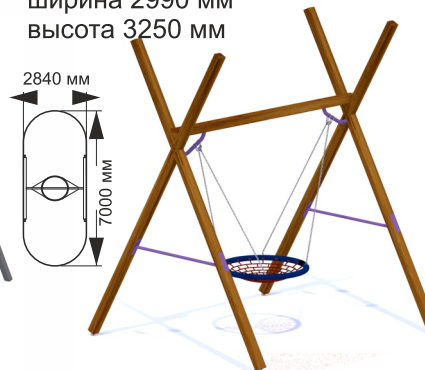

длина 3200 мм
ширина 1930 мм
высота 2500 мм

6-025

длина 1840 мм
ширина 1650 мм
высота 2180 мм

6-027

длина 2840 мм
ширина 2990 мм
высота 3250 мм

КАЧЕЛИ ПОДВЕСЫ

Production company
Made in Russia
www.sport-masterfibre.ru