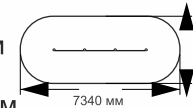

21-002

длина 4340 мм
ширина 89 мм
высота 1300 мм