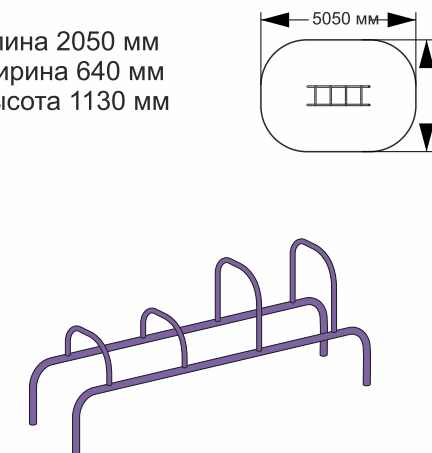

21-035

длина 2050 мм
ширина 640 мм
высота 1130 мм