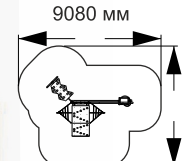

4-116

длина 5080 мм
ширина 3660 мм
высота 2970 мм