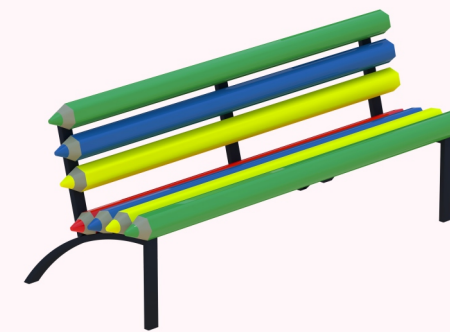

19-019

длина 2100 мм
ширина 845 мм
высота 900 мм