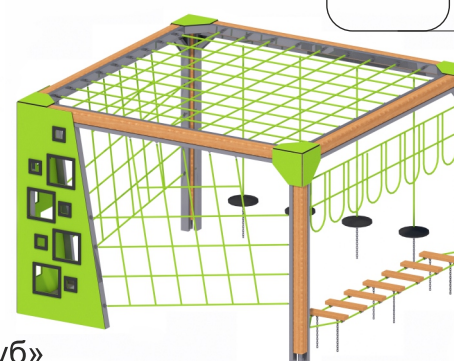

4-095

длина 3190 мм
ширина 3130 мм
высота 2020 мм

«Куб»

4-115

длина 4400 мм
ширина 4500 мм
высота 1000 мм