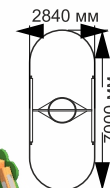

длина 13394 мм
ширина 11193 мм
высота 2770 мм

4-210

длина 8705 мм
ширина 2705 мм
высота 2570 мм

5-007

длина 2100 мм
ширина 2000 мм
высота 2100 мм

«Шахматы»

5-008

длина 5950 мм
ширина 4000 мм
высота 3300 мм

5-022

длина 2100 мм
ширина 2070 мм
высота 2040 мм

5-029

длина 1330 мм
ширина 1320 мм
высота 1650 мм

КАЧЕЛИ

Production company
Made in Russia
www.sport-masterfibre.ru

play

6-003

длина 1870 мм
ширина 2220 мм
высота 2250 мм

6-006

длина 2840 мм
ширина 2990 мм
высота 2450 мм

6-007

длина 2840 мм
ширина 2990 мм
высота 2450 мм

6-008

длина 1870 мм
ширина 2220 мм
высота 2250 мм

6-009

длина 3520 мм
ширина 2220 мм
высота 2250 мм

6-011

длина 2800 мм
ширина 2800 мм
высота 3000 мм

6-012

длина 4700 мм
ширина 2990 мм
высота 2450 мм

6-015

длина 3520 мм
ширина 2220 мм
высота 3050 мм

6-016