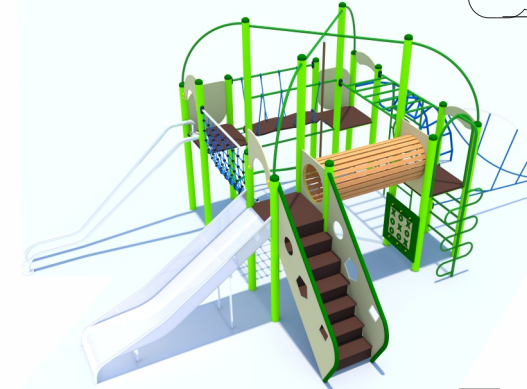

1-050

длина 7800 мм
ширина 4460 мм
высота 3050 мм