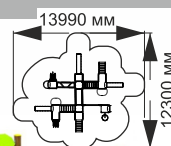

3-005

длина 7480 мм
ширина 7160 мм
высота 3640 мм

Данные игровые комплексы являются базовыми и могут быть представлены в любой тематике (путем УФ печати и изменения накладных элементов при неизменном функционале и размеров) по желанию заказчика.

1-042

длина 4735 мм
ширина 4680 мм
высота 3970 мм

1-067

длина 9750 мм
ширина 7480 мм
высота 3860 мм

1-068

длина 9990 мм
ширина 8800 мм
высота 3860 мм

1-070

длина 4280 мм
ширина 3230 мм
высота 2670 мм

1-071

длина 5320 мм
ширина 4700 мм
высота 3800 мм

1-072

длина 7800 мм
ширина 6100 мм
высота 3700 мм

1-073

длина 4800 мм
ширина 2000 мм
высота 3640 мм

1-075

длина 6120 мм
ширина 3980 мм
высота 3310 мм