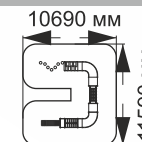

4-036

длина 9872 мм
ширина 9205 мм
высота 2770 мм

4-057

длина 10450 мм
ширина 5450 мм
высота 1940 мм

4-096

длина 7590 мм
ширина 6690 мм
высота 1500 мм

4-098

длина 10090 мм
ширина 9090 мм
высота 1500 мм

4-101

длина 8590 мм
ширина 8590 мм
высота 1500 мм

4-185