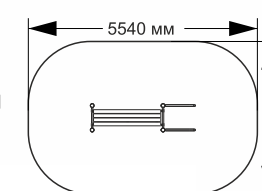

21-065

длина 700 мм
ширина 89 мм
высота 1600 мм

ВОРКАУТЫ

Production company
Made in Russia
www.sport-masterfibre.ru

21-066

длина 1200 мм
ширина 1120 мм
высота 2450 мм

21-067

длина 2280 мм
ширина 1500 мм
высота 2450 мм

21-068

длина 5000 мм
ширина 1600 мм
высота 590 мм

21-069

длина 2540 мм
ширина 690 мм
высота 1500 мм

21-070

длина 1370 мм
ширина 840 мм
высота 2550 мм

21-071

длина 5400 мм
ширина 3015 мм
высота 2600 мм