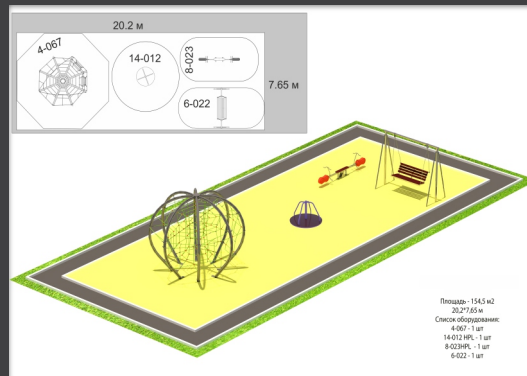

ПОРТФОЛИО ДИЗАЙН-ПРОЕКТЫ

Production company
Made in Russia
www.sport-masterfibre.ru