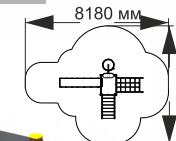

38-032

длина 7460 мм
ширина 7050 мм
высота 3700 мм

38-033

длина 3900 мм
ширина 1500 мм
высота 2620 мм

38-036

длина 4680 мм
ширина 3400 мм
высота 3350 мм

www.sport-masterfibre.ru

ГОЛОВОЛОМКИ КАНАТНЫЕ КОНСТРУКЦИИ КАНАТНЫЕ ДОРОГИ, БАТУТЫ