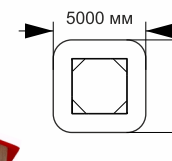

7-004

длина 2280 мм
ширина 2220 мм
высота 1800 мм

7-017

длина 2050 мм
ширина 2050 мм
высота 470 мм

7-023

длина 3000 мм
ширина 3000 мм
высота 1800 мм

7-024

длина 1500 мм
ширина 1500 мм
высота 550 мм

7-032

длина 1660 мм
ширина 1600 мм
высота 200 мм

7-040

длина 1600 мм
ширина 1600 мм
высота 1200 мм
«Лето»