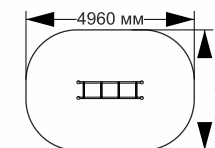

21-051

длина 1960 мм
ширина 540 мм
высота 715 мм