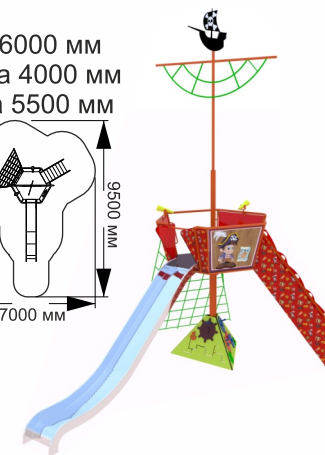

длина 8500 мм
ширина 3000 мм
высота 3600 мм

1-074

длина 8000 мм
ширина 2240 мм
высота 3200 мм

1-078

длина 6680 мм
ширина 5350 мм
высота 3630 мм

1-080

длина 2960 мм
ширина 2760 мм
высота 2520 мм

1-082

длина 8000 мм
ширина 7000 мм
высота 2100 мм

1-091

длина 6000 мм
ширина 4000 мм
высота 5500 мм

ИГРОВЫЕ КОМПЛЕКСЫ

Production company
Made in Russia
www.sport-masterfibre.ru

1-092

длина 6400 мм
ширина 3700 мм
высота 3000 мм