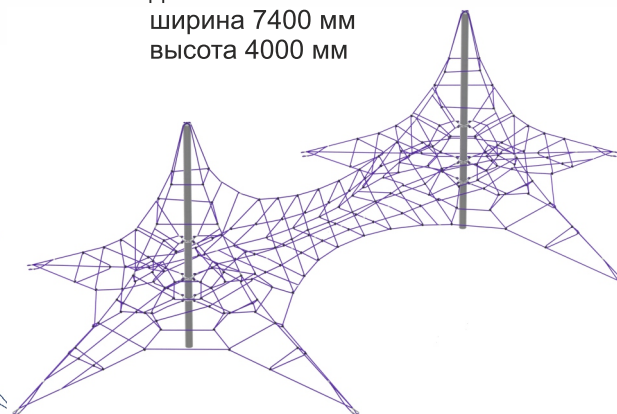

4-155

длина 14180 мм
ширина 7400 мм
высота 4000 мм