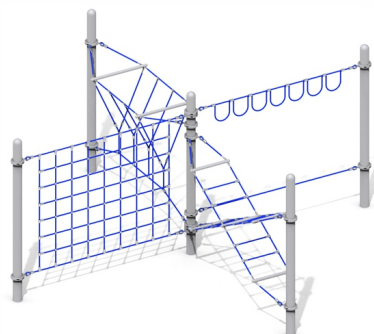

длина 6872 мм
ширина 6205 мм
высота 2770 мм

КАНАТНЫЕ КОНСТРУКЦИИ

ПОЛОСА ПРЕПЯТСТВИЙ

Production company
Made in Russia
www.sport-masterfibre.ru

play

4-204

длина 6205 мм
ширина 6205 мм
высота 2770 мм

4-205