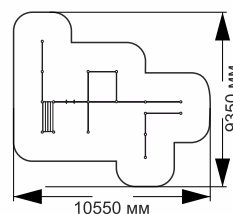

21-017

длина 7550 мм
ширина 6350 мм
высота 2600 мм