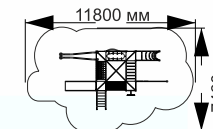

1-026

длина 8000 мм
ширина 8000 мм
высота 4000 мм

ИГРОВЫЕ КОМПЛЕКСЫ

Production company
Made in Russia
www.sport-masterfibre.ru

play

1-029

длина 10300 мм
ширина 10200 мм
высота 3500 мм

1-045

длина 7800 мм
ширина 6500 мм
высота 4350 мм

1-050

длина 7800 мм
ширина 4460 мм
высота 3050 мм

1-053

длина 3770 мм
ширина 1820 мм
высота 2050 мм

1-056

длина 7910 мм
ширина 4310 мм
высота 2790 мм

1-057