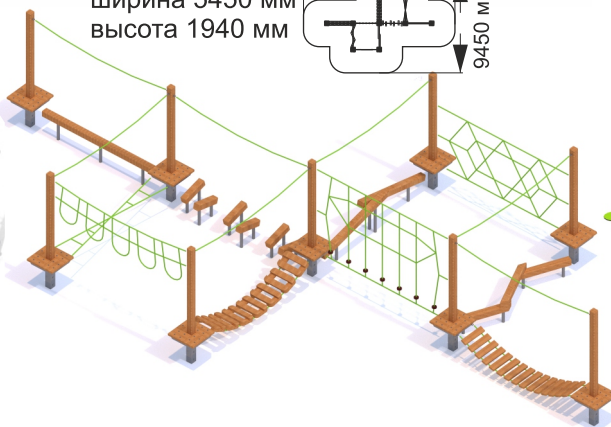

4-057

длина 10450 мм
ширина 5450 мм
высота 1940 мм