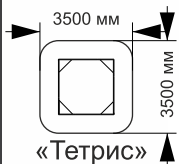

7-024

длина 1500 мм
ширина 1500 мм
высота 550 мм

7-032

длина 1660 мм
ширина 1600 мм
высота 200 мм

7-040

длина 1600 мм
ширина 1600 мм
высота 1200 мм
«Лето»

ИГРОВЫЕ ЭЛЕМЕНТЫ ДЛЯ ПЕСОЧНИЦ СТОЛИКИ ДЛЯ ПЕСОЧНИЦ

Production company
Made in Russia
www.sport-masterfibre.ru