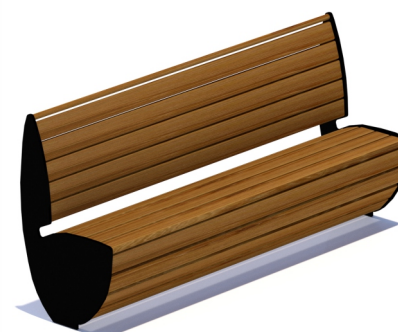

19-014

длина 2000 мм
ширина 550 мм
высота 790 мм