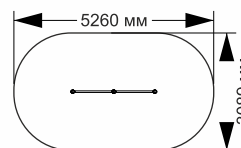

ВОРКАУТЫ

Production company
Made in Russia
www.sport-masterfibre.ru

21-048

длина 3310 мм
ширина 89 мм
высота 1500 мм

21-049

длина 2260 мм
ширина 89 мм
высота 2450 мм

21-050

длина 1940 мм
ширина 640 мм
высота 1075 мм