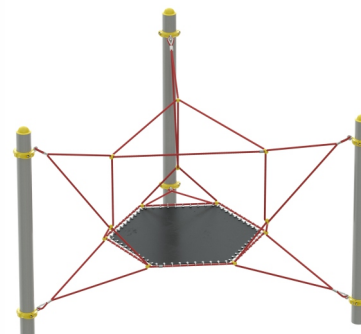

2-004

длина 850 мм
ширина 115 мм
высота 1200 мм

2-005

длина 1100 мм
ширина 115 мм
высота 1500 мм

2-038

длина 1500 мм
ширина 130 мм
высота 1500 мм

2-039

длина 1200 мм
ширина 115 мм
высота 850 мм

4-049

длина 25800 мм
ширина 2000 мм
высота 2870 мм

КАНАТНАЯ ДОРОГА

БАТУТЫ

4-144

4-195

длина 7500 мм
ширина 6495 мм
высота 1550 мм

КАНАТНЫЕ КОНСТРУКЦИИ ВЕРШИНЫ