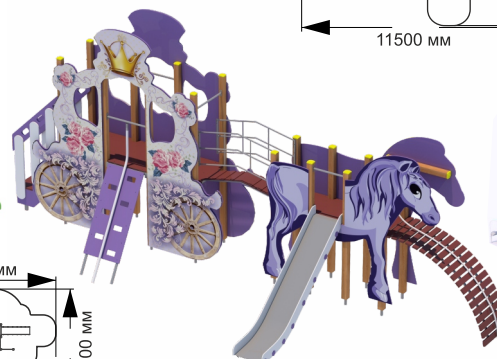

1-064

длина 8500 мм
ширина 3000 мм
высота 3600 мм