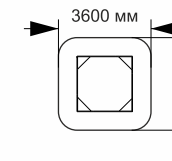

7-024

длина 1500 мм
ширина 1500 мм
высота 550 мм

7-032

длина 1660 мм
ширина 1600 мм
высота 200 мм

7-040

длина 1600 мм
ширина 1600 мм
высота 1200 мм
«Лето»

ИГРОВЫЕ ЭЛЕМЕНТЫ ДЛЯ ПЕСОЧНИЦ СТОЛИКИ ДЛЯ ПЕСОЧНИЦ

Production company
Made in Russia
www.sport-masterfibre.ru