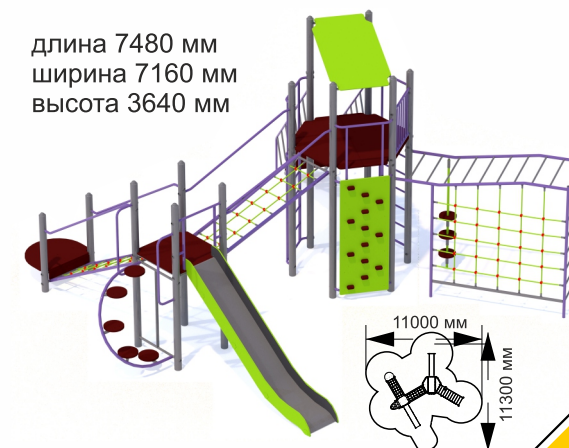

длина 8000 мм
ширина 7000 мм
высота 2100 мм

1-091

длина 6000 мм
ширина 4000 мм
высота 5500 мм

ИГРОВЫЕ КОМПЛЕКСЫ

Production company
Made in Russia
www.sport-masterfibre.ru

1-092

длина 6400 мм
ширина 3700 мм
высота 3000 мм

1-093

длина 3300 мм
ширина 2500 мм
высота 1800 мм

1-101

длина 4420 мм
ширина 4080 мм
высота 3760 мм

2-003

длина 5640 мм
ширина 2220 мм
высота 1770 мм

3-004

длина 7480 мм
ширина 7160 мм
высота 5000 мм

3-005

длина 7480 мм
ширина 7160 мм
высота 3640 мм

Данные игровые комплексы являются базовыми и могут быть представлены в любой тематике (путем УФ печати и изменения накладных элементов при неизменном функционале и размеров) по желанию заказчика.