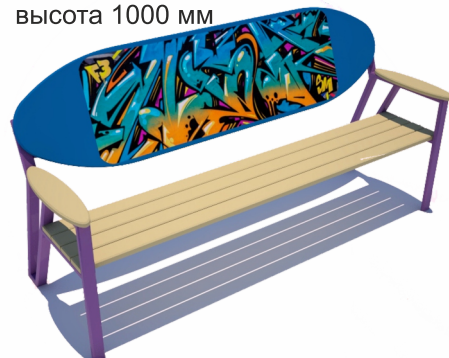

длина 2500 мм
ширина 2000 мм
высота 700 мм

«Шахматы»

СКАМЕЙКИ

Production company
Made in Russia
www.sport-masterfibre.ru

19-012

длина 2000 мм
ширина 550 мм
высота 790 мм

19-013

длина 2000 мм
ширина 550 мм
высота 790 мм

19-014

длина 2000 мм
ширина 550 мм
высота 790 мм

19-019

длина 2100 мм
ширина 845 мм
высота 900 мм

19-020

длина 2000 мм
ширина 700 мм
высота 1000 мм

19-023

длина 2030 мм
ширина 680 мм
высота 850 мм