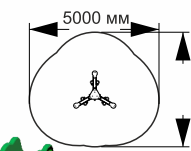

8-014

длина 1870 мм
ширина 1870 мм
высота 800 мм