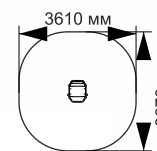

КАЧАЛКИ

Production company
Made in Russia
www.sport-masterfibre.ru

play

8-001

длина 2530 мм
ширина 410 мм
высота 670 мм

8-005

длина 700 мм
ширина 485 мм
высота 750 мм

8-008

длина 670 мм
ширина 610 мм
высота 805 мм

8-014

длина 1870 мм
ширина 1870 мм
высота 800 мм

8-017

длина 920 мм
ширина 850 мм
высота 300 мм

8-018

длина 750 мм
ширина 200 мм
высота 650 мм

8-019

длина 750 мм
ширина 200 мм
высота 650 мм

8-020

длина 4000 мм
ширина 1080 мм
высота 900 мм

8-021

длина 1500 мм
ширина 350 мм
высота 1100 мм