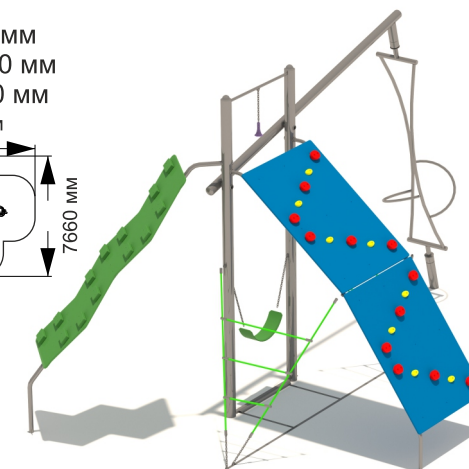

4-116

длина 5080 мм
ширина 3660 мм
высота 2970 мм