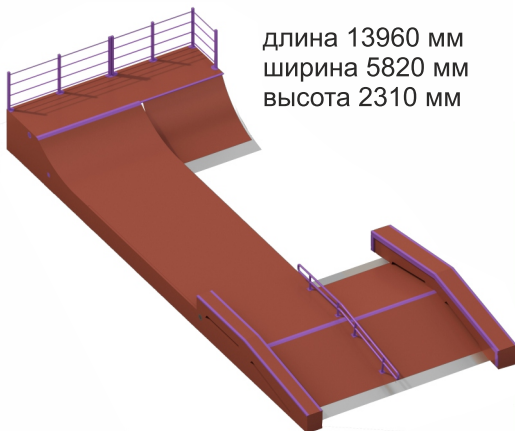

25-014

длина 5100 мм
ширина 2950 мм
высота 1060 мм

25-015

длина 5100 мм
ширина 2950 мм
высота 1060 мм

25-016

длина 6570 мм
ширина 4900 мм
высота 1130 мм

ОБОРУДОВАНИЕ ДЛЯ СКЕЙТ И ВМХ ПАРКОВ

Production company
Made in Russia
www.sport-masterfibre.ru

25-017

длина 6930 мм
ширина 5110 мм
высота 1060 мм

25-018

длина 6320 мм
ширина 2950 мм
высота 1060 мм

25-019

длина 10060 мм
ширина 2920 мм
высота 2120 мм

25-020

длина 8180 мм
ширина 4620 мм
высота 2590 мм

25-021

длина 13960 мм
ширина 5820 мм
высота 2310 мм

25-022

длина 13960 мм
ширина 5820 мм
высота 2310 мм

25-023

длина 8030 мм
ширина 2040 мм
высота 510 мм

25-024

длина 2960 мм
ширина 3510 мм
высота 2110 мм