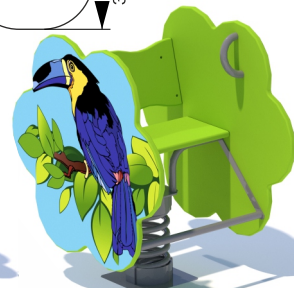

КАЧАЛКИ

Production company
Made in Russia
www.sport-masterfibre.ru

play

8-001

длина 2530 мм
ширина 410 мм
высота 670 мм

8-005

длина 700 мм
ширина 485 мм
высота 750 мм

«Тукан»

8-008

длина 670 мм
ширина 610 мм
высота 805 мм

8-014

длина 1870 мм
ширина 1870 мм
высота 800 мм

8-017

длина 920 мм
ширина 850 мм
высота 300 мм

8-018

длина 750 мм
ширина 200 мм
высота 650 мм

8-019

длина 750 мм
ширина 200 мм
высота 650 мм

8-020

длина 4000 мм
ширина 1080 мм
высота 900 мм

8-021

длина 1500 мм
ширина 350 мм
высота 1100 мм