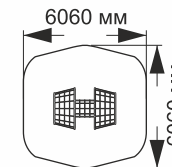

длина 2760 мм
ширина 2060 мм
высота 1030 мм

длина 4380 мм
ширина 4380 мм
высота 3150 мм

длина 4100 мм
ширина 4100 мм
высота 3100 мм

4-077

длина 3060 мм
ширина 2060 мм
высота 1030 мм