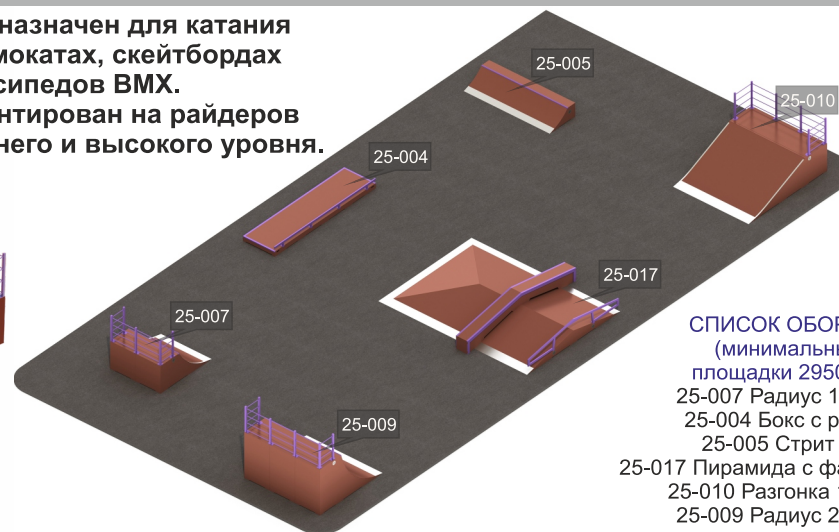

25-040

длина 5110 мм
ширина 3510 мм
высота 2500 мм

25-041

длина 3510 мм
ширина 3400 мм
высота 3100 мм

25-042

длина 13960 мм
ширина 8730 мм
высота 2310 мм

Скейтпарк предназначен для катания на роликах, самокатах, скейтбордах и велосипедов ВМХ. Скейтпарк ориентирован на райдеров начального, среднего и высокого уровня.