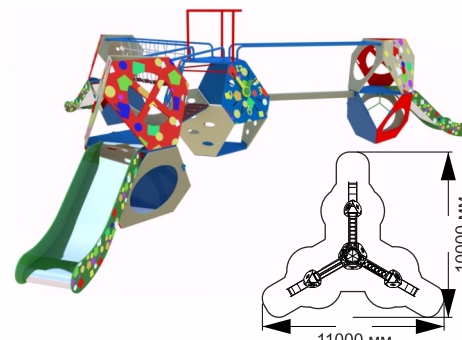

длина 8500 мм
ширина 3000 мм
высота 3600 мм

1-074

длина 8000 мм
ширина 2240 мм
высота 3200 мм

1-078

длина 6680 мм
ширина 5350 мм
высота 3630 мм

1-080

длина 2960 мм
ширина 2760 мм
высота 2520 мм

1-082

длина 8000 мм
ширина 7000 мм
высота 2100 мм

1-091

длина 6000 мм
ширина 4000 мм
высота 5500 мм

ИГРОВЫЕ КОМПЛЕКСЫ

Production company
Made in Russia
www.sport-masterfibre.ru

1-092

длина 6400 мм
ширина 3700 мм
высота 3000 мм