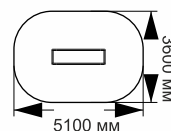

18-026

длина 5380 мм
ширина 1240 мм
высота 1730 мм

«Симулятор Скейтборда»

Варианты соединения
элементов воркауты:

- хомуты

- втулки

21-001

длина 2100 мм
ширина 600 мм
высота 1175 мм