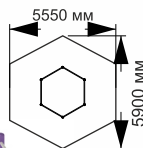

21-052

длина 2900 мм
ширина 2550 мм
высота 2500 мм