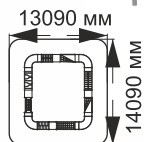

длина 3190 мм
ширина 3130 мм
высота 2020 мм

«Куб»

4-115

длина 4400 мм
ширина 4500 мм
высота 1000 мм

«Соты»

4-192

длина 11300 мм
высота 2800 мм

«Невод»

4-193

«НЛО»

длина 16350 мм
ширина 9000 мм
высота 3000 мм

4-194

«Река»

длина 24000 мм
ширина 4000 мм
высота 2800 мм

4-036

длина 9872 мм
ширина 9205 мм
высота 2770 мм

4-057

длина 10450 мм
ширина 5450 мм
высота 1940 мм

4-096

длина 7590 мм
ширина 6690 мм
высота 1500 мм

4-098

длина 10090 мм
ширина 9090 мм
высота 1500 мм

4-101

длина 8590 мм
ширина 8590 мм
высота 1500 мм