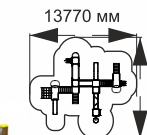

1-103

длина 10000 мм
ширина 8000 мм
высота 4000 мм

1-104

длина 7000 мм
ширина 6000 мм
высота 4000 мм

38-022

длина 10770 мм
ширина 9080 мм
высота 3860 мм

38-029

длина 10970 мм
ширина 10220 мм
высота 4990 мм

38-032

длина 7460 мм
ширина 7050 мм
высота 3700 мм

38-033

длина 3900 мм
ширина 1500 мм
высота 2620 мм

38-036

длина 4680 мм
ширина 3400 мм
высота 3350 мм

www.sport-masterfibre.ru

ГОЛОВОЛОМКИ КАНАТНЫЕ КОНСТРУКЦИИ КАНАТНЫЕ ДОРОГИ, БАТУТЫ

2-004

длина 850 мм
ширина 115 мм
высота 1200 мм

2-005

длина 1100 мм
ширина 115 мм
высота 1500 мм

2-038

длина 1500 мм
ширина 130 мм
высота 1500 мм

2-039

длина 1200 мм
ширина 115 мм
высота 850 мм

4-049

длина 25800 мм
ширина 2000 мм
высота 2870 мм

КАНАТНАЯ ДОРОГА

БАТУТЫ

4-144

4-195

длина 7500 мм
ширина 6495 мм
высота 1550 мм

КАНАТНЫЕ КОНСТРУКЦИИ ВЕРШИНЫ