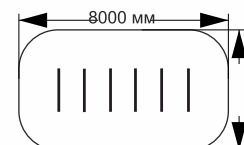

21-068

длина 5000 мм
ширина 1600 мм
высота 590 мм