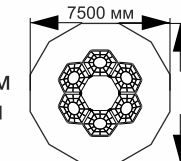

play

4-085

длина 12500 мм
ширина 8780 мм
высота 3270 мм

«Трасса»

4-087

длина 15000 мм
ширина 7300 мм
высота 2200 мм

«Волна»

4-095

длина 3190 мм
ширина 3130 мм
высота 2020 мм

«Куб»

4-115

длина 4400 мм
ширина 4500 мм
высота 1000 мм

«Соты»

4-192

длина 11300 мм
высота 2800 мм

«Невод»