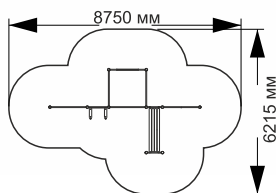

длина 5750 мм
ширина 3215 мм
высота 2600 мм