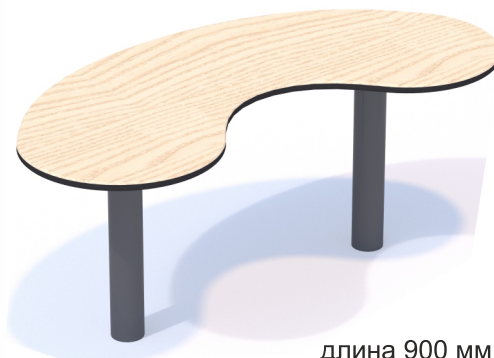

7-024

длина 1500 мм
ширина 1500 мм
высота 550 мм

7-032

длина 1660 мм
ширина 1600 мм
высота 200 мм

7-040

длина 1600 мм
ширина 1600 мм
высота 1200 мм
«Лето»

ИГРОВЫЕ ЭЛЕМЕНТЫ ДЛЯ ПЕСОЧНИЦ СТОЛИКИ ДЛЯ ПЕСОЧНИЦ

Production company
Made in Russia
www.sport-masterfibre.ru

2-017

длина 1650 мм
ширина 820 мм
высота 2020 мм

2-024

7-015

длина 600 мм
ширина 600 мм
высота 560 мм

12-004

длина 500 мм
ширина 500 мм
высота 375 мм

12-005