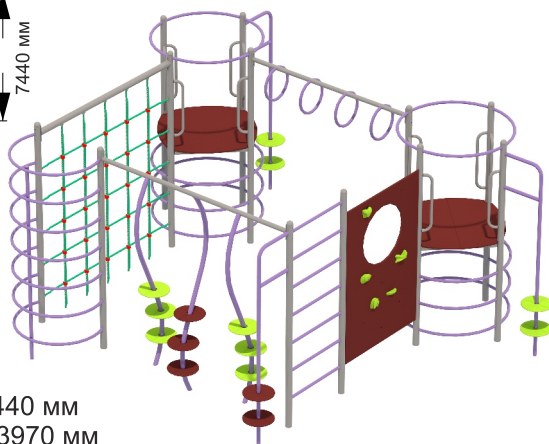

длина 7570 мм
ширина 1510 мм
высота 2560 мм

«Футбольные»

4-117

длина 1940 мм
ширина 1200 мм
высота 3800 мм

ЩИТ
длина 1200 мм
ширина 800 мм

4-026

диаметр 76 мм
высота 2000 мм

4-091

диаметр 76 мм
высота 2500 мм

4-042

диаметр 76 мм
высота 3000 мм

СПОРТИВНЫЕ КОМПЛЕКСЫ

Production company
Made in Russia
www.sport-masterfibre.ru

3-002

длина 4440 мм
ширина 3970 мм
высота 1990 мм

4-040

длина 5610 мм
ширина 5290 мм
высота 2000 мм

4-116

длина 5080 мм
ширина 3660 мм
высота 2970 мм

4-030

длина 2370 мм
ширина 2280 мм
высота 2800 мм

4-044

длина 5000 мм
ширина 2370 мм
высота 2800 мм

4-037