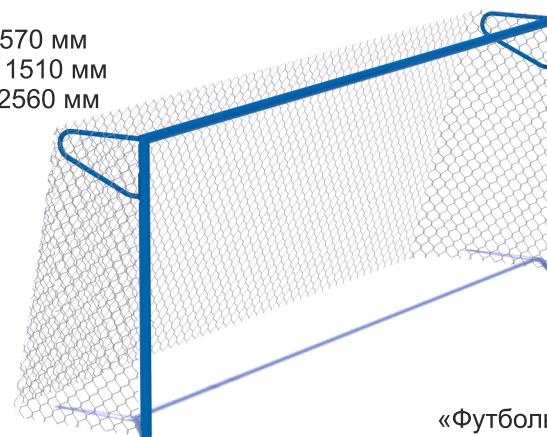

длина 2200 мм
ширина 1000 мм
высота 1270 мм

«Мини-футбольные»

21-054

длина 3250 мм
ширина 2600 мм
высота 3820 мм

4-118

длина 1950 мм
ширина 1120 мм
высота 1280 мм

«Хоккейные»

4-081

длина 7570 мм
ширина 1510 мм
высота 2560 мм

«Футбольные»

4-117

длина 1940 мм
ширина 1200 мм
высота 3800 мм

ЩИТ
длина 1200 мм
ширина 800 мм

4-026

диаметр 76 мм
высота 2000 мм

4-091