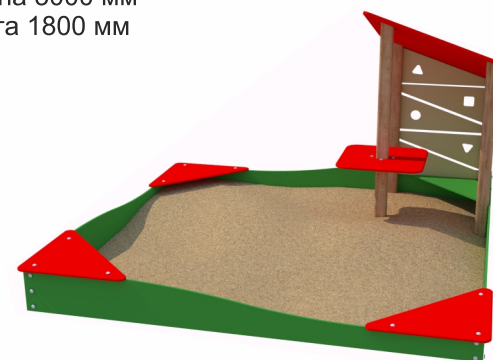

7-024

длина 1500 мм
ширина 1500 мм
высота 550 мм

7-032

длина 1660 мм
ширина 1600 мм
высота 200 мм

7-040

длина 1600 мм
ширина 1600 мм
высота 1200 мм
«Лето»

ИГРОВЫЕ ЭЛЕМЕНТЫ ДЛЯ ПЕСОЧНИЦ СТОЛИКИ ДЛЯ ПЕСОЧНИЦ

Production company
Made in Russia
www.sport-masterfibre.ru