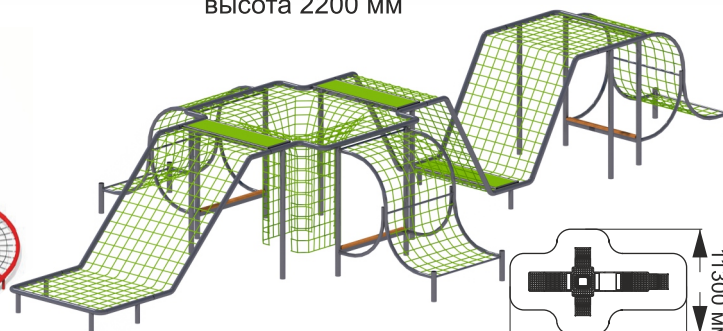

play

4-085

длина 12500 мм
ширина 8780 мм
высота 3270 мм

«Трасса»

4-087

длина 15000 мм
ширина 7300 мм
высота 2200 мм

«Волна»

4-095

длина 3190 мм
ширина 3130 мм
высота 2020 мм

«Куб»

4-115

длина 4400 мм
ширина 4500 мм
высота 1000 мм

«Соты»

4-192

длина 11300 мм
высота 2800 мм

«Невод»