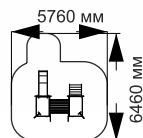

длина 3780 мм
ширина 2560 мм
высота 2770 мм

1-059

длина 4430 мм
ширина 3570 мм
высота 2270 мм

1-061

длина 7570 мм
ширина 6610 мм
высота 4030 мм

1-063

длина 6640 мм
ширина 3800 мм
высота 3510 мм

1-064

длина 8500 мм
ширина 3000 мм
высота 3600 мм

1-074

длина 8000 мм
ширина 2240 мм
высота 3200 мм

1-078

длина 6680 мм
ширина 5350 мм
высота 3630 мм

1-080

длина 2960 мм
ширина 2760 мм
высота 2520 мм

1-082

длина 8000 мм
ширина 7000 мм
высота 2100 мм

1-091

длина 6000 мм
ширина 4000 мм
высота 5500 мм

ИГРОВЫЕ КОМПЛЕКСЫ

Production company
Made in Russia
www.sport-masterfibre.ru

1-092

длина 6400 мм
ширина 3700 мм
высота 3000 мм