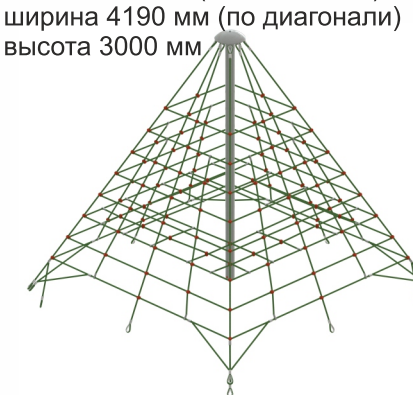

4-151

длина 4190 мм (по диагонали)
ширина 4190 мм (по диагонали)
высота 3000 мм