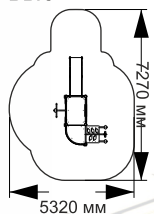

1-015

длина 9800 мм
ширина 8600 мм
высота 5000 мм

1-019

длина 6560 мм
ширина 5840 мм
высота 4430 мм

1-021

длина 3770 мм
ширина 1820 мм
высота 2050 мм

1-025

длина 8050 мм
ширина 4050 мм

1-026

длина 8000 мм
ширина 8000 мм
высота 4000 мм

ИГРОВЫЕ КОМПЛЕКСЫ

Production company
Made in Russia
www.sport-masterfibre.ru

play

1-029

длина 10300 мм
ширина 10200 мм
высота 3500 мм

1-045

длина 7800 мм
ширина 6500 мм
высота 4350 мм

1-050

длина 7800 мм
ширина 4460 мм
высота 3050 мм

1-053

длина 3770 мм
ширина 1820 мм
высота 2050 мм

1-056

длина 7910 мм
ширина 4310 мм
высота 2790 мм

1-057

длина 3780 мм
ширина 2560 мм
высота 2770 мм

1-059

длина 4430 мм
ширина 3570 мм
высота 2270 мм

1-061

длина 7570 мм
ширина 6610 мм
высота 4030 мм

1-063

длина 6640 мм
ширина 3800 мм
высота 3510 мм

1-064