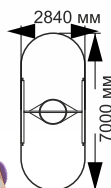

6-006

длина 2840 мм
ширина 2990 мм
высота 2450 мм