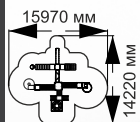

1-103

длина 10000 мм
ширина 8000 мм
высота 4000 мм

1-104

длина 7000 мм
ширина 6000 мм
высота 4000 мм

38-022

длина 10770 мм
ширина 9080 мм
высота 3860 мм

38-029

длина 10970 мм
ширина 10220 мм
высота 4990 мм

38-032

длина 7460 мм
ширина 7050 мм
высота 3700 мм

38-033

длина 3900 мм
ширина 1500 мм
высота 2620 мм

38-036

длина 4680 мм
ширина 3400 мм
высота 3350 мм

www.sport-masterfibre.ru

ГОЛОВОЛОМКИ КАНАТНЫЕ КОНСТРУКЦИИ КАНАТНЫЕ ДОРОГИ, БАТУТЫ