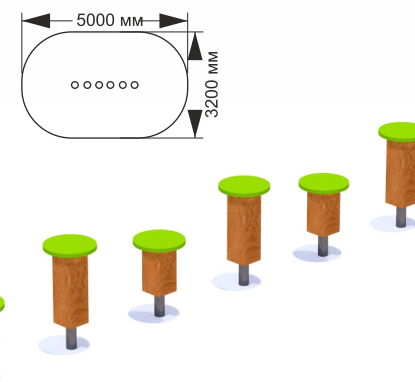

длина 2000 мм
ширина 200 мм
высота 415 мм