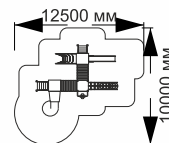

1-045

длина 7800 мм
ширина 6500 мм
высота 4350 мм