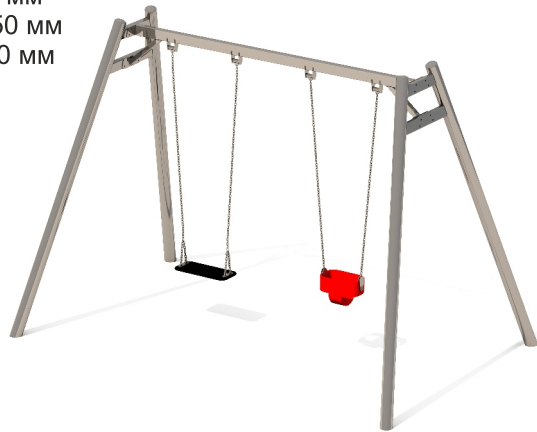

6-041

длина 3250 мм
ширина 2050 мм
высота 2290 мм

Подвес
«Стандарт»

длина 450 мм
ширина 390 мм
высота 300 мм

Подвес
«Закрытый»

длина 320 мм
ширина 260 мм
высота 190 мм

6-048

длина 1700 мм
ширина 1050 мм
высота 1000 мм