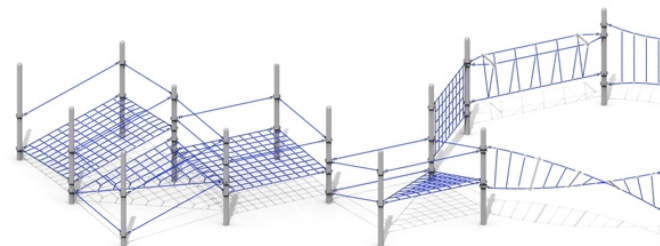

4-206

длина 17875 мм
ширина 12740 мм