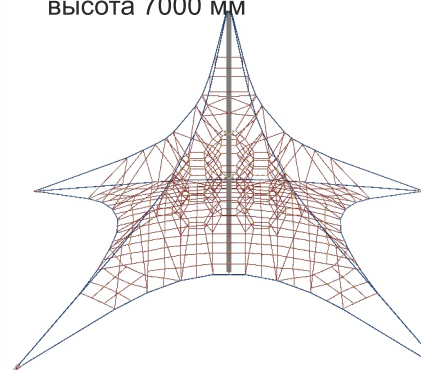

Production company
Made in Russia
www.sport-masterfibre.ru

play

4-058

длина 4010 мм
ширина 3480 мм
высота 2460 мм

4-145

длина 5800 мм
ширина 5800 мм
высота 3000 мм

4-146

длина 4600 мм
ширина 4600 мм
высота 2800 мм

4-151

длина 4190 мм (по диагонали)
ширина 4190 мм (по диагонали)
высота 3000 мм

4-152

длина 4000 мм
ширина 4000 мм
высота 3700 мм

4-153

длина 5200 мм
ширина 5200 мм
высота 3000 мм

4-154

длина 14000 мм
ширина 14000 мм
высота 7000 мм