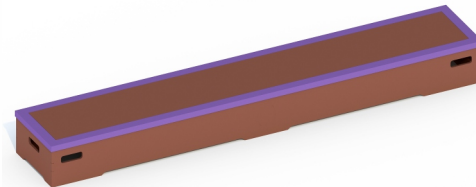

25-002

длина 3510 мм
ширина 700 мм
высота 300 мм