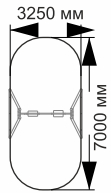

длина 3200 мм
ширина 1930 мм
высота 2500 мм

6-025

длина 1840 мм
ширина 1650 мм
высота 2180 мм

6-027

длина 2840 мм
ширина 2990 мм
высота 3250 мм

КАЧЕЛИ ПОДВЕСЫ

Production company
Made in Russia
www.sport-masterfibre.ru

6-041

длина 3250 мм
ширина 2050 мм
высота 2290 мм

Подвес
«Стандарт»

длина 450 мм
ширина 390 мм
высота 300 мм

Подвес
«Закрытый»

длина 320 мм
ширина 260 мм
высота 190 мм

6-048

длина 1700 мм
ширина 1050 мм
высота 1000 мм