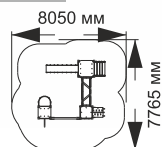

1-093

длина 3300 мм
ширина 2500 мм
высота 1800 мм

1-101

длина 4420 мм
ширина 4080 мм
высота 3760 мм

2-003

длина 5640 мм
ширина 2220 мм
высота 1770 мм

3-004

длина 7480 мм
ширина 7160 мм
высота 5000 мм

3-005

длина 7480 мм
ширина 7160 мм
высота 3640 мм

Данные игровые комплексы являются базовыми и могут быть представлены в любой тематике (путем УФ печати и изменения накладных элементов при неизменном функционале и размеров) по желанию заказчика.

1-042

длина 4735 мм
ширина 4680 мм
высота 3970 мм

1-067

длина 9750 мм
ширина 7480 мм
высота 3860 мм

1-068

длина 9990 мм
ширина 8800 мм
высота 3860 мм

1-070

длина 4280 мм
ширина 3230 мм
высота 2670 мм