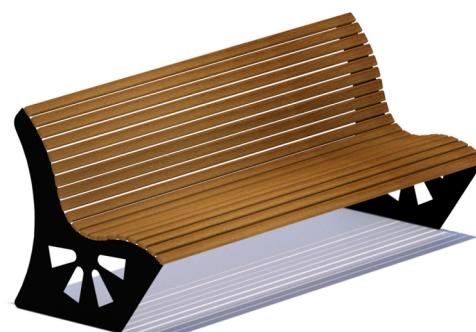

длина 2500 мм
ширина 2000 мм
высота 700 мм

«Шахматы»

СКАМЕЙКИ

Production company
Made in Russia
www.sport-masterfibre.ru

19-012

длина 2000 мм
ширина 550 мм
высота 790 мм

19-013

длина 2000 мм
ширина 550 мм
высота 790 мм