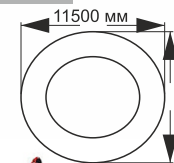

1-103

длина 10000 мм
ширина 8000 мм
высота 4000 мм

1-104

длина 7000 мм
ширина 6000 мм
высота 4000 мм

38-022

длина 10770 мм
ширина 9080 мм
высота 3860 мм

38-029

длина 10970 мм
ширина 10220 мм
высота 4990 мм

2-004

длина 850 мм
ширина 115 мм
высота 1200 мм

2-005

длина 1100 мм
ширина 115 мм
высота 1500 мм

2-038

длина 1500 мм
ширина 130 мм
высота 1500 мм

2-039

длина 1200 мм
ширина 115 мм
высота 850 мм

4-049

длина 25800 мм
ширина 2000 мм
высота 2870 мм

КАНАТНАЯ ДОРОГА

БАТУТЫ

4-144

4-195

длина 7500 мм
ширина 6495 мм
высота 1550 мм

КАНАТНЫЕ КОНСТРУКЦИИ ВЕРШИНЫ

Production company
Made in Russia
www.sport-masterfibre.ru

play

4-058

длина 4010 мм
ширина 3480 мм
высота 2460 мм

4-145

длина 5800 мм
ширина 5800 мм
высота 3000 мм

4-146

длина 4600 мм
ширина 4600 мм
высота 2800 мм