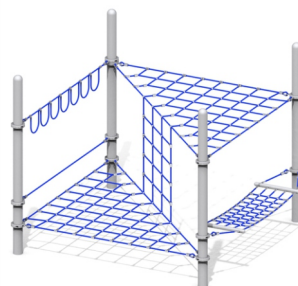

4-205

длина 3483 мм
ширина 3205 мм
высота 2770 мм