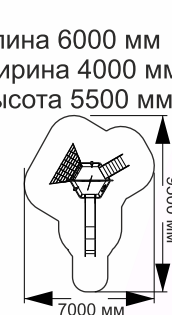

1-026

длина 8000 мм
ширина 8000 мм
высота 4000 мм

ИГРОВЫЕ КОМПЛЕКСЫ

Production company
Made in Russia
www.sport-masterfibre.ru

play

1-029

длина 10300 мм
ширина 10200 мм
высота 3500 мм

1-045

длина 3780 мм
ширина 2560 мм
высота 2770 мм

1-059

длина 4430 мм
ширина 3570 мм
высота 2270 мм

1-061

длина 7570 мм
ширина 6610 мм
высота 4030 мм

1-063

длина 6640 мм
ширина 3800 мм
высота 3510 мм

1-064

длина 8500 мм
ширина 3000 мм
высота 3600 мм

1-074

длина 8000 мм
ширина 2240 мм
высота 3200 мм

1-078

длина 6680 мм
ширина 5350 мм
высота 3630 мм

1-080

длина 2960 мм
ширина 2760 мм
высота 2520 мм

1-082

длина 8000 мм
ширина 7000 мм
высота 2100 мм

1-091

длина 6000 мм
ширина 4000 мм
высота 5500 мм

ИГРОВЫЕ КОМПЛЕКСЫ

Production company
Made in Russia
www.sport-masterfibre.ru

1-092

длина 6400 мм
ширина 3700 мм
высота 3000 мм