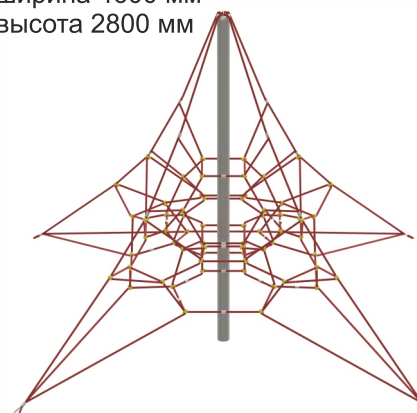

4-049

длина 25800 мм
ширина 2000 мм
высота 2870 мм

КАНАТНАЯ ДОРОГА

БАТУТЫ

4-144

4-195

длина 7500 мм
ширина 6495 мм
высота 1550 мм

КАНАТНЫЕ КОНСТРУКЦИИ ВЕРШИНЫ

Production company
Made in Russia
www.sport-masterfibre.ru

play

4-058

длина 4010 мм
ширина 3480 мм
высота 2460 мм

4-145

длина 5800 мм
ширина 5800 мм
высота 3000 мм

4-146

длина 4600 мм
ширина 4600 мм
высота 2800 мм