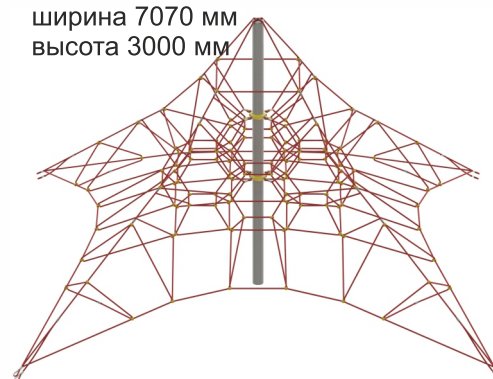

Production company
Made in Russia
www.sport-masterfibre.ru

play

4-058

длина 4010 мм
ширина 3480 мм
высота 2460 мм

4-145

длина 5800 мм
ширина 5800 мм
высота 3000 мм

4-146

длина 4600 мм
ширина 4600 мм
высота 2800 мм

4-147

длина 6000 мм
ширина 6000 мм
высота 3600 мм

4-148

длина 7130 мм
ширина 7130 мм
высота 4000 мм

4-149

длина 7070 мм
ширина 7070 мм
высота 3000 мм

4-150

длина 3600 мм
ширина 3600 мм
высота 2900 мм

4-151

длина 4190 мм (по диагонали)
ширина 4190 мм (по диагонали)
высота 3000 мм

4-152

длина 4000 мм
ширина 4000 мм
высота 3700 мм

4-153

длина 5200 мм
ширина 5200 мм
высота 3000 мм

4-154

длина 14000 мм
ширина 14000 мм
высота 7000 мм