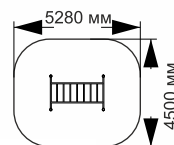

21-065

длина 700 мм
ширина 89 мм
высота 1600 мм

ВОРКАУТЫ

Production company
Made in Russia
www.sport-masterfibre.ru

21-066

длина 1200 мм
ширина 1120 мм
высота 2450 мм

21-067

длина 2280 мм
ширина 1500 мм
высота 2450 мм