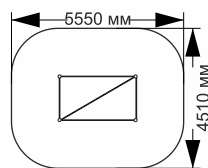

21-010

длина 3520 мм
ширина 1520 мм
высота 2600 мм

21-011

длина 4930 мм
ширина 1520 мм
высота 2600 мм

21-012

длина 7040 мм
ширина 3430 мм
высота 2600 мм

21-013

длина 2210 мм
ширина 2550 мм
высота 2600 мм

21-014

длина 6700 мм
ширина 3100 мм
высота 2600 мм

21-015

длина 2120 мм
ширина 2040 мм
высота 2600 мм

ВОРКАУТЫ

Production company
Made in Russia
www.sport-masterfibre.ru

21-016

длина 2550 мм
ширина 1510 мм
высота 2600 мм