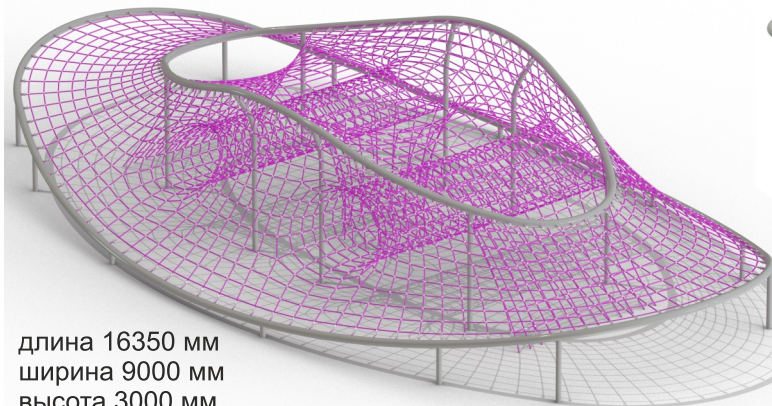

«Река»

4-193

«НЛО»

длина 16350 мм
ширина 9000 мм
высота 3000 мм