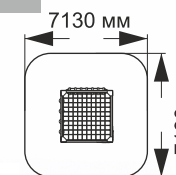

play

4-085

длина 12500 мм
ширина 8780 мм
высота 3270 мм

«Трасса»

4-087

длина 15000 мм
ширина 7300 мм
высота 2200 мм

«Волна»

4-095

длина 3190 мм
ширина 3130 мм
высота 2020 мм

«Куб»

4-115

длина 4400 мм
ширина 4500 мм
высота 1000 мм

«Соты»

4-192

длина 11300 мм
высота 2800 мм

«Невод»