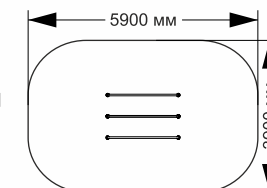

21-085

длина 4095 мм
ширина 2110 мм
высота 2600 мм

21-086

длина 1900 мм
ширина 900 мм
высота 1080 мм

ОБОРУДОВАНИЕ ДЛЯ СКЕЙТ И ВМХ ПАРКОВ

Production company
Made in Russia
www.sport-masterfibre.ru

25-001

длина 3010 мм
ширина 510 мм
высота 300 мм