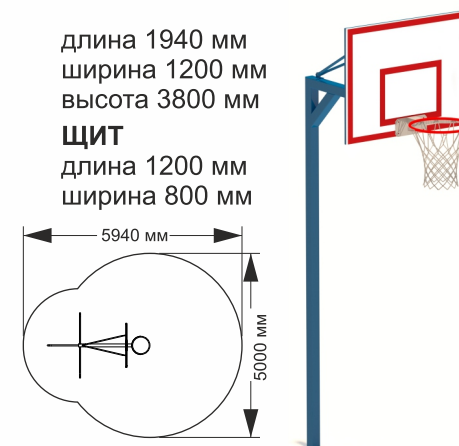

длина 2200 мм
ширина 1000 мм
высота 1270 мм

«Мини-футбольные»

21-054

длина 3250 мм
ширина 2600 мм
высота 3820 мм

4-118

длина 1950 мм
ширина 1120 мм
высота 1280 мм

«Хоккейные»

4-081

длина 7570 мм
ширина 1510 мм
высота 2560 мм

«Футбольные»

4-117

длина 1940 мм
ширина 1200 мм
высота 3800 мм

ЩИТ
длина 1200 мм
ширина 800 мм

4-026

диаметр 76 мм
высота 2000 мм

4-091