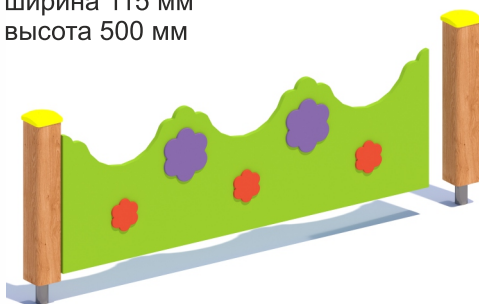

16-007

длина 1500 мм
ширина 115 мм
высота 500 мм