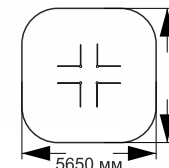

21-006

длина 2650 мм
ширина 2650 мм
высота 1500 мм