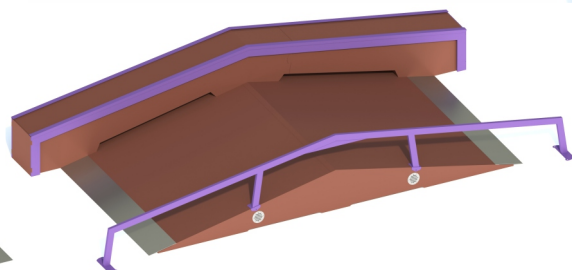

25-018

длина 6320 мм
ширина 2950 мм
высота 1060 мм