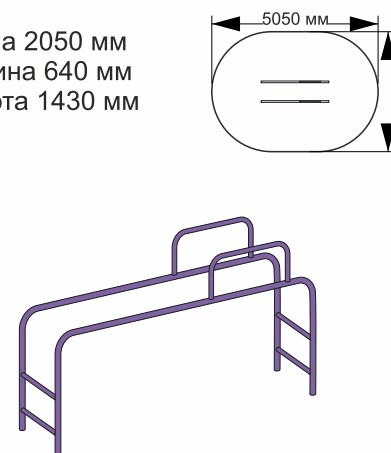

21-029

длина 2930 мм
ширина 89 мм
высота 2600 мм

21-030

длина 4340 мм
ширина 89 мм
высота 1300 мм

21-031

длина 1880 мм
ширина 720 мм
высота 550 мм

ВОРКАУТЫ

Production company
Made in Russia
www.sport-masterfibre.ru

21-032

длина 3180 мм
ширина 720 мм
высота 2000 мм

21-033

длина 2050 мм
ширина 48 мм
высота 270 мм

21-034

длина 2050 мм
ширина 640 мм
высота 1430 мм

21-035

длина 2050 мм
ширина 640 мм
высота 1130 мм

21-036

длина 6150 мм
ширина 1780 мм
высота 2600 мм

21-037

длина 5560 мм
ширина 3210 мм
высота 2600 мм

21-038

длина 5500 мм
ширина 4400 мм
высота 2600 мм

21-039

длина 4400 мм
ширина 1160 мм
высота 2650 мм