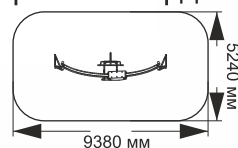

длина 2500 мм
ширина 700 мм
высота 1000 мм

4-050

длина 7600 мм
ширина 7600 мм
высота 1000 мм

4-083

длина 2000 мм
ширина 200 мм
высота 415 мм

ВОРКАУТЫ ТРЕНАЖЕРЫ

Production company
Made in Russia
www.sport-masterfibre.ru

18-026

длина 5380 мм
ширина 1240 мм
высота 1730 мм

«Симулятор Скейтборда»

Варианты соединения
элементов воркауты:

- хомуты

- втулки

21-001

длина 2100 мм
ширина 600 мм
высота 1175 мм