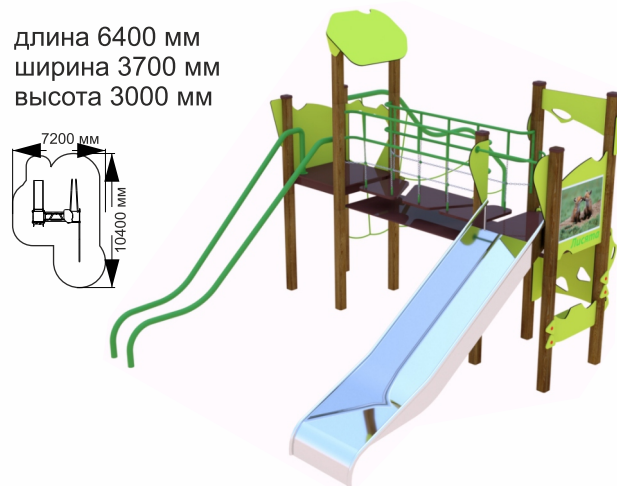

длина 8000 мм
ширина 7000 мм
высота 2100 мм

1-091

длина 6000 мм
ширина 4000 мм
высота 5500 мм

ИГРОВЫЕ КОМПЛЕКСЫ

Production company
Made in Russia
www.sport-masterfibre.ru

1-092

длина 6400 мм
ширина 3700 мм
высота 3000 мм