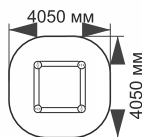

длина 2050 мм
ширина 2050 мм
высота 470 мм

7-023