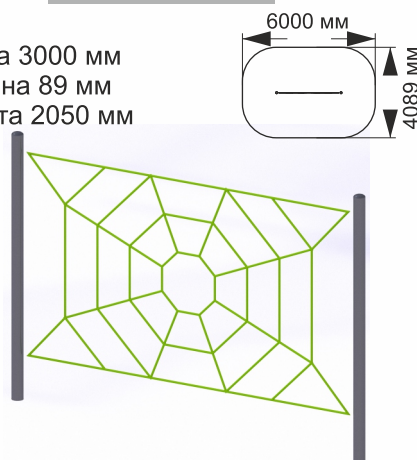

4-164

4-092

длина 3000 мм
ширина 89 мм
высота 2050 мм