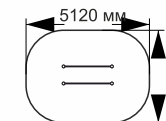

21-003

длина 2120 мм
ширина 835 мм
высота 650 мм