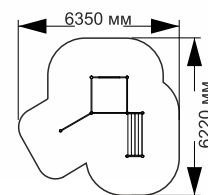

21-018

длина 3350 мм
ширина 3220 мм
высота 2600 мм