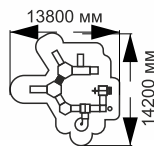

1-026

длина 8000 мм
ширина 8000 мм
высота 4000 мм

ИГРОВЫЕ КОМПЛЕКСЫ

Production company
Made in Russia
www.sport-masterfibre.ru

play

1-029

длина 10300 мм
ширина 10200 мм
высота 3500 мм

1-045