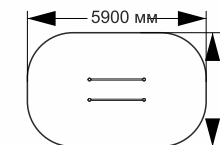

21-079

длина 1900 мм
ширина 760 мм
высота 1400 мм