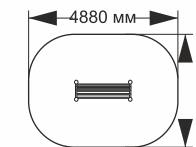

21-029

длина 2930 мм
ширина 89 мм
высота 2600 мм

21-030

длина 4340 мм
ширина 89 мм
высота 1300 мм

21-031

длина 1880 мм
ширина 720 мм
высота 550 мм

ВОРКАУТЫ

Production company
Made in Russia
www.sport-masterfibre.ru