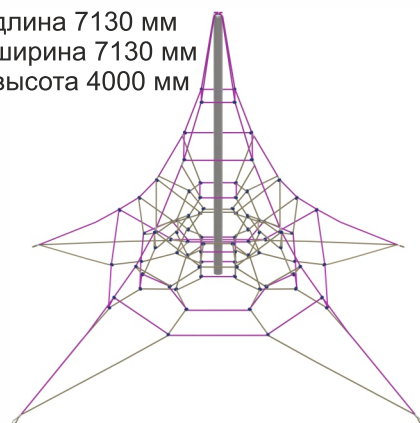

4-148

длина 7130 мм
ширина 7130 мм
высота 4000 мм