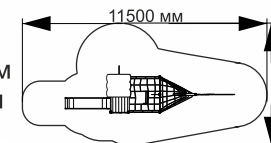

1-026

длина 8000 мм
ширина 8000 мм
высота 4000 мм

ИГРОВЫЕ КОМПЛЕКСЫ

Production company
Made in Russia
www.sport-masterfibre.ru

play

1-029

длина 10300 мм
ширина 10200 мм
высота 3500 мм

1-045

длина 7800 мм
ширина 6500 мм
высота 4350 мм

1-050

длина 7800 мм
ширина 4460 мм
высота 3050 мм

1-053

длина 3770 мм
ширина 1820 мм
высота 2050 мм

1-056

длина 7910 мм
ширина 4310 мм
высота 2790 мм

1-057

длина 3780 мм
ширина 2560 мм
высота 2770 мм

1-059

длина 4430 мм
ширина 3570 мм
высота 2270 мм

1-061

длина 7570 мм
ширина 6610 мм
высота 4030 мм

1-063

длина 6640 мм
ширина 3800 мм
высота 3510 мм

1-064

длина 8500 мм
ширина 3000 мм
высота 3600 мм

1-074

длина 8000 мм
ширина 2240 мм
высота 3200 мм

1-078

длина 6680 мм
ширина 5350 мм
высота 3630 мм

1-080

длина 2960 мм
ширина 2760 мм
высота 2520 мм

1-082