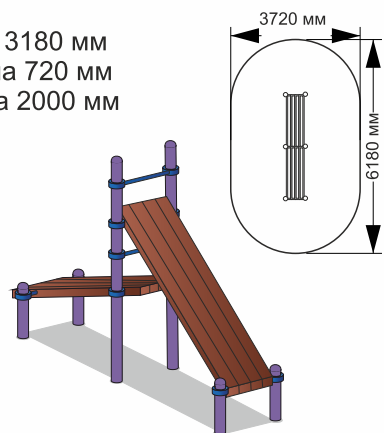

ВОРКАУТЫ

Production company
Made in Russia
www.sport-masterfibre.ru

21-032

длина 3180 мм
ширина 720 мм
высота 2000 мм