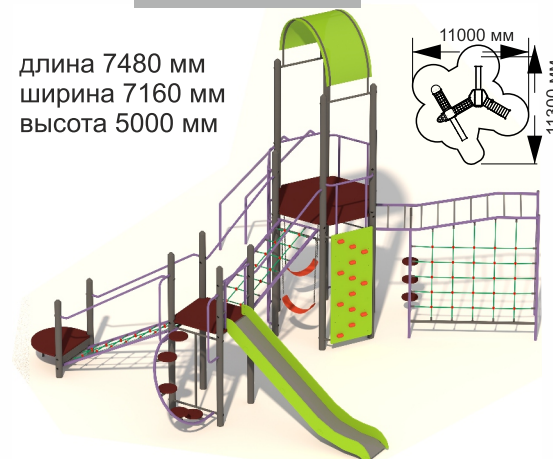

длина 8000 мм
ширина 7000 мм
высота 2100 мм

1-091

длина 6000 мм
ширина 4000 мм
высота 5500 мм

ИГРОВЫЕ КОМПЛЕКСЫ

Production company
Made in Russia
www.sport-masterfibre.ru

1-092

длина 6400 мм
ширина 3700 мм
высота 3000 мм

1-093

длина 3300 мм
ширина 2500 мм
высота 1800 мм

1-101

длина 4420 мм
ширина 4080 мм
высота 3760 мм

2-003

длина 5640 мм
ширина 2220 мм
высота 1770 мм

3-004

длина 7480 мм
ширина 7160 мм
высота 5000 мм

3-005

длина 7480 мм
ширина 7160 мм
высота 3640 мм

Данные игровые комплексы являются базовыми и могут быть представлены в любой тематике (путем УФ печати и изменения накладных элементов при неизменном функционале и размеров) по желанию заказчика.