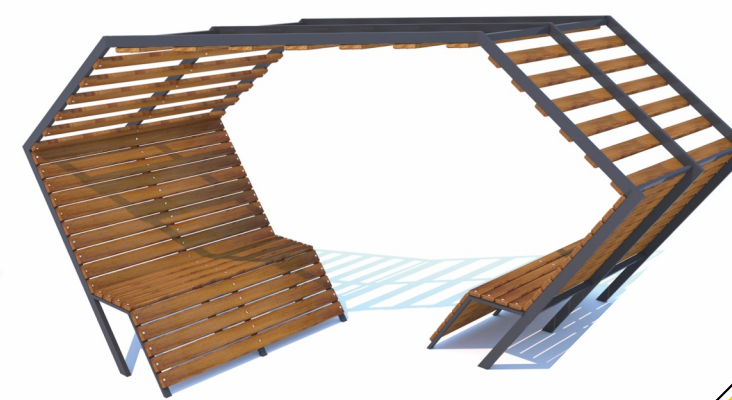

19-054

19-055

длина 2280 мм
ширина 800 мм
высота 1150 мм

19-056

Детская игровая площадка

Оборудование	Кол-во
14-012 Карусель со смещ. центром	1
8-005 Качалка	2
1-063 Игровой комплекс	1
6-016 Качели Мать и Дитя	1
6-006 Качели Гнездо	1
7-017 Песочница	1
22-003 Информационный стенд	1
19-015 Скамейка	7
6-023 Качели	1
8-023 Балансир	1
17-003 Чрда	5