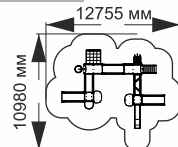

1-093

длина 3300 мм
ширина 2500 мм
высота 1800 мм

1-101

длина 4420 мм
ширина 4080 мм
высота 3760 мм

2-003

длина 5640 мм
ширина 2220 мм
высота 1770 мм

3-004

длина 7480 мм
ширина 7160 мм
высота 5000 мм

3-005

длина 7480 мм
ширина 7160 мм
высота 3640 мм

Данные игровые комплексы являются базовыми и могут быть представлены в любой тематике (путем УФ печати и изменения накладных элементов при неизменном функционале и размеров) по желанию заказчика.

1-042

длина 4735 мм
ширина 4680 мм
высота 3970 мм

1-067

длина 9750 мм
ширина 7480 мм
высота 3860 мм

1-068

длина 9990 мм
ширина 8800 мм
высота 3860 мм

1-070

длина 4280 мм
ширина 3230 мм
высота 2670 мм