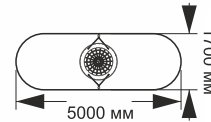

6-041

длина 3250 мм
ширина 2050 мм
высота 2290 мм

Подвес
«Стандарт»

длина 450 мм
ширина 390 мм
высота 300 мм

Подвес
«Закрытый»

длина 320 мм
ширина 260 мм
высота 190 мм

6-048

длина 1700 мм
ширина 1050 мм
высота 1000 мм