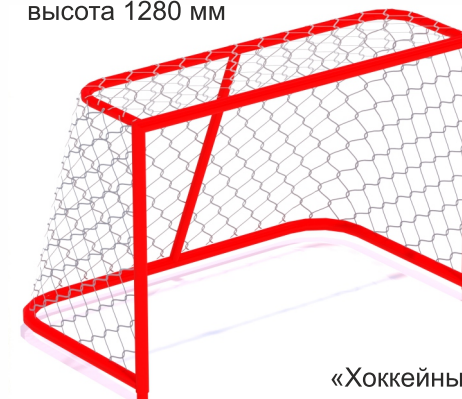

длина 2200 мм
ширина 1000 мм
высота 1270 мм

«Мини-футбольные»

21-054

длина 3250 мм
ширина 2600 мм
высота 3820 мм

4-118

длина 1950 мм
ширина 1120 мм
высота 1280 мм

«Хоккейные»

4-081

длина 7570 мм
ширина 1510 мм
высота 2560 мм

«Футбольные»

4-117

длина 1940 мм
ширина 1200 мм
высота 3800 мм

ЩИТ
длина 1200 мм
ширина 800 мм

4-026

диаметр 76 мм
высота 2000 мм

4-091