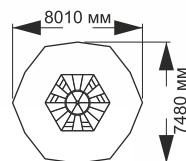

38-032

длина 7460 мм
ширина 7050 мм
высота 3700 мм

38-033

длина 3900 мм
ширина 1500 мм
высота 2620 мм

38-036

длина 4680 мм
ширина 3400 мм
высота 3350 мм

www.sport-masterfibre.ru

ГОЛОВОЛОМКИ КАНАТНЫЕ КОНСТРУКЦИИ КАНАТНЫЕ ДОРОГИ, БАТУТЫ

2-004

длина 850 мм
ширина 115 мм
высота 1200 мм

2-005

длина 1100 мм
ширина 115 мм
высота 1500 мм

2-038

длина 1500 мм
ширина 130 мм
высота 1500 мм

2-039

длина 1200 мм
ширина 115 мм
высота 850 мм

4-049

длина 25800 мм
ширина 2000 мм
высота 2870 мм

КАНАТНАЯ ДОРОГА

БАТУТЫ

4-144

4-195

длина 7500 мм
ширина 6495 мм
высота 1550 мм

КАНАТНЫЕ КОНСТРУКЦИИ ВЕРШИНЫ

Production company
Made in Russia
www.sport-masterfibre.ru

play

4-058

длина 4010 мм
ширина 3480 мм
высота 2460 мм

4-145

длина 5800 мм
ширина 5800 мм
высота 3000 мм

4-146

длина 4600 мм
ширина 4600 мм
высота 2800 мм