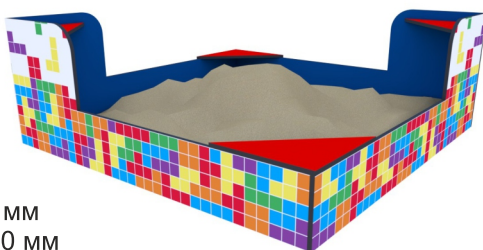

7-024

длина 1500 мм
ширина 1500 мм
высота 550 мм

7-032

длина 1660 мм
ширина 1600 мм
высота 200 мм

7-040

длина 1600 мм
ширина 1600 мм
высота 1200 мм
«Лето»

ИГРОВЫЕ ЭЛЕМЕНТЫ ДЛЯ ПЕСОЧНИЦ СТОЛИКИ ДЛЯ ПЕСОЧНИЦ

Production company
Made in Russia
www.sport-masterfibre.ru