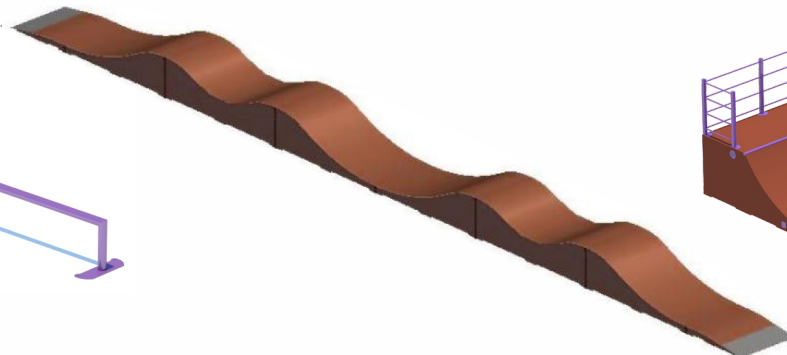

ОБОРУДОВАНИЕ ДЛЯ СКЕЙТ И ВМХ ПАРКОВ

Production company
Made in Russia
www.sport-masterfibre.ru

25-033

длина 4000 мм
ширина 57 мм
высота 350 мм

25-034

длина 14600 мм
ширина 1800 мм
высота 610 мм

25-035

длина 8820 мм
ширина 4370 мм
высота 2590 мм