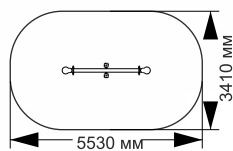

длина 2290 мм
ширина 520 мм
высота 1220 мм

«Стандарт»

«Стегозавр»

13-012

длина 2050 мм
ширина 680 мм
высота 1130 мм

«Экскаватор»

63-027

длина 2100 мм
ширина 630 мм
высота 1700 мм

длина 1570 мм
ширина 554 мм
высота(полотна)
1000 мм

13-019

ширина 554 мм
высота(полотна)
1700 мм

КАЧАЛКИ

Production company
Made in Russia
www.sport-masterfibre.ru

play

8-001

длина 2530 мм
ширина 410 мм
высота 670 мм