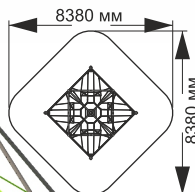

длина 4300 мм
ширина 1320 мм
высота 1950 мм

4-039

длина 3785 мм
ширина 1320 мм
высота 1465 мм

4-079

длина 3080 мм
ширина 1080 мм
высота 2500 мм

4-082

длина 3780 мм
ширина 1040 мм
высота 2010 мм

4-092

4-181

4-182

4-183

4-184

4-056

длина 2760 мм
ширина 2060 мм
высота 1030 мм

4-066

длина 4380 мм
ширина 4380 мм
высота 3150 мм

«Пирамида»

4-067

длина 4100 мм
ширина 4100 мм
высота 3100 мм

«Сфера»

4-077

длина 3060 мм
ширина 2060 мм
высота 1030 мм

КАНАТНЫЕ КОНСТРУКЦИИ ПРОСТРАНСТВЕННЫЕ СЕТКИ

Production company
Made in Russia
www.sport-masterfibre.ru

play

4-085

длина 12500 мм
ширина 8780 мм
высота 3270 мм

«Трасса»

4-087

длина 15000 мм
ширина 7300 мм
высота 2200 мм

«Волна»

4-095