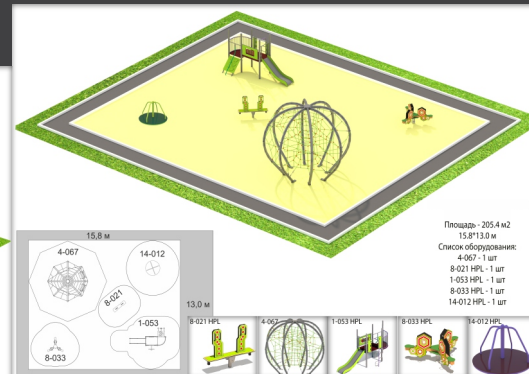

ПОРТФОЛИО ДИЗАЙН-ПРОЕКТЫ

Production company
Made in Russia
www.sport-masterfibre.ru