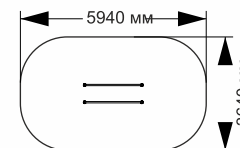

ВОРКАУТЫ

Production company
Made in Russia
www.sport-masterfibre.ru

21-048

длина 3310 мм
ширина 89 мм
высота 1500 мм

21-049

длина 2260 мм
ширина 89 мм
высота 2450 мм

21-050

длина 1940 мм
ширина 640 мм
высота 1075 мм