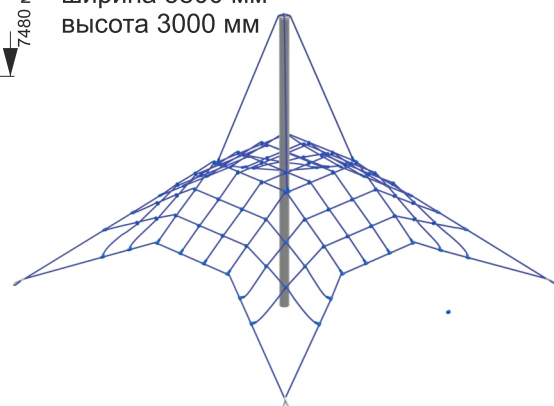

Production company
Made in Russia
www.sport-masterfibre.ru

play

4-058

длина 4010 мм
ширина 3480 мм
высота 2460 мм

4-145

длина 5800 мм
ширина 5800 мм
высота 3000 мм

4-146

длина 4600 мм
ширина 4600 мм
высота 2800 мм