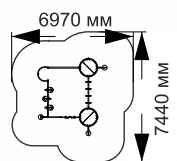

диаметр 76 мм
высота 2500 мм

4-042

диаметр 76 мм
высота 3000 мм

СПОРТИВНЫЕ КОМПЛЕКСЫ

Production company
Made in Russia
www.sport-masterfibre.ru

3-002

длина 4440 мм
ширина 3970 мм
высота 1990 мм

4-040