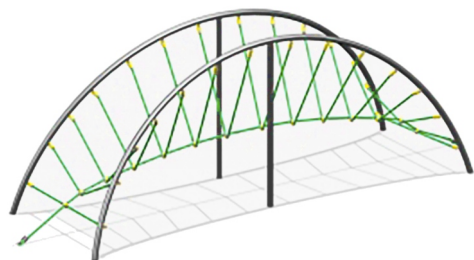

КАНАТНЫЕ КОНСТРУКЦИИ ПЕРЕПРАВЫ

Production company
Made in Russia
www.sport-masterfibre.ru

play

4-038

длина 4300 мм
ширина 1320 мм
высота 1950 мм