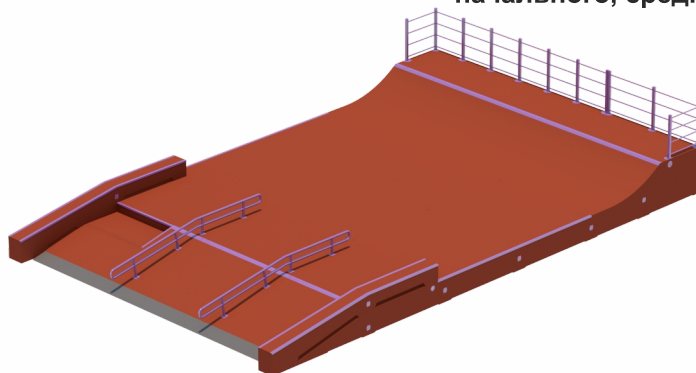

25-040

длина 5110 мм
ширина 3510 мм
высота 2500 мм

25-041

длина 3510 мм
ширина 3400 мм
высота 3100 мм

25-042

длина 13960 мм
ширина 8730 мм
высота 2310 мм

Скейтпарк предназначен для катания на роликах, самокатах, скейтбордах и велосипедов ВМХ. Скейтпарк ориентирован на райдеров начального, среднего и высокого уровня.