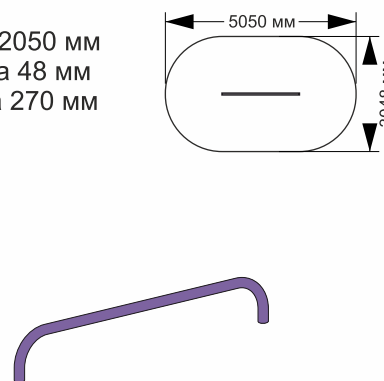

21-033

длина 2050 мм
ширина 48 мм
высота 270 мм