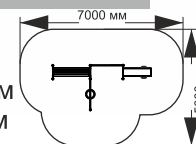

21-085

длина 4095 мм
ширина 2110 мм
высота 2600 мм

21-086

длина 1900 мм
ширина 900 мм
высота 1080 мм

ОБОРУДОВАНИЕ ДЛЯ СКЕЙТ И ВМХ ПАРКОВ

Production company
Made in Russia
www.sport-masterfibre.ru

25-001

длина 3010 мм
ширина 510 мм
высота 300 мм