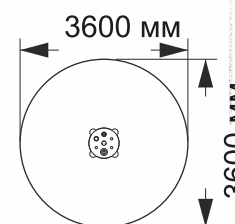

7-024

длина 1500 мм
ширина 1500 мм
высота 550 мм

7-032

длина 1660 мм
ширина 1600 мм
высота 200 мм

7-040

длина 1600 мм
ширина 1600 мм
высота 1200 мм
«Лето»

ИГРОВЫЕ ЭЛЕМЕНТЫ ДЛЯ ПЕСОЧНИЦ СТОЛИКИ ДЛЯ ПЕСОЧНИЦ

Production company
Made in Russia
www.sport-masterfibre.ru

2-017

длина 1650 мм
ширина 820 мм
высота 2020 мм

2-024

7-015

длина 600 мм
ширина 600 мм
высота 560 мм

12-004

длина 500 мм
ширина 500 мм
высота 375 мм

12-005

длина 900 мм
ширина 450 мм
высота 375 мм

12-006

длина 650 мм
ширина 650 мм
высота 600 мм

2-023

длина 5100 мм
ширина 880 мм
высота 2480 мм

13-009

длина 3630 мм
ширина 710 мм
высота 2500 мм

13-011

длина 2290 мм
ширина 520 мм
высота 1220 мм

«Стандарт»

«Стегозавр»

13-012

длина 2050 мм
ширина 680 мм
высота 1130 мм

«Экскаватор»

63-027

длина 2100 мм
ширина 630 мм
высота 1700 мм