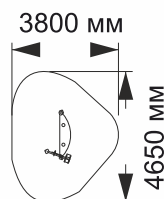

длина 1650 мм
ширина 820 мм
высота 2020 мм