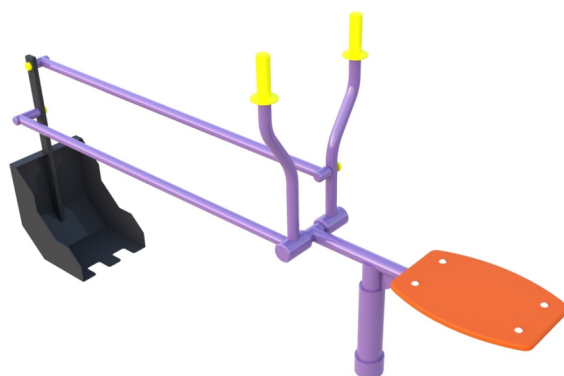

ИГРОВЫЕ ЭЛЕМЕНТЫ ДЛЯ ПЕСОЧНИЦ СТОЛИКИ ДЛЯ ПЕСОЧНИЦ

Production company
Made in Russia
www.sport-masterfibre.ru

2-017