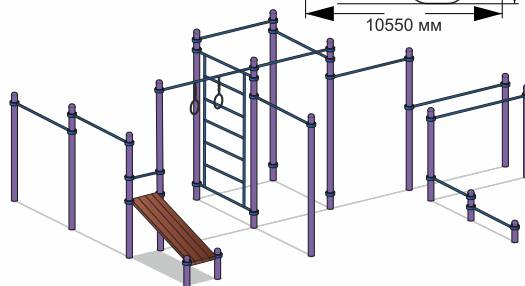

21-017

длина 7550 мм
ширина 6350 мм
высота 2600 мм